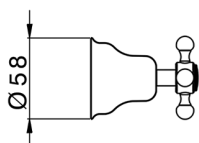

Parte esterna lavabo a parete VICTORIAN_VT013510

MODELLO **VT013510**

Parte esterna lavabo a parete, senza parte incasso, per art. ZB033510

FINITURE DISPONIBILI

-  **21** 21 Cromo
-  **27** 27 Vecchio Bronzo
-  **2A** 2A Nichel Satinato Spazzolato
-  **2G** 2G Oro Antico
-  **2W** 2W Oro Spazzolato

CARATTERISTICHE

Installazione **Incasso**
 Parti Incasso necessarie **ZB033510**

Parte incasso lavabo a parete INCASSO_ZB033510

MODELLO **ZB033510**

Parte incasso lavabo a parete, con due vitoni destri

FINITURE DISPONIBILI