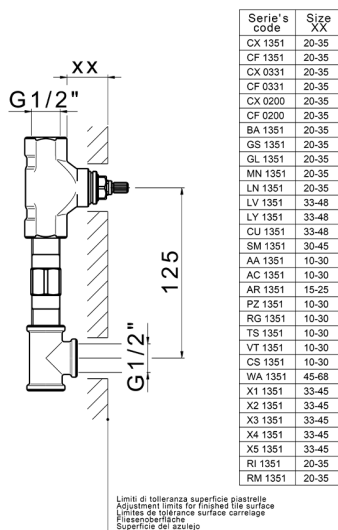

Parte esterna lavabo a parete VICTORIAN_VT013510

MODELLO **VT013510**

Parte esterna lavabo a parete, senza parte incasso, per art. ZB033510

FINITURE DISPONIBILI

-  **21** 21 Cromo
-  **27** 27 Vecchio Bronzo
-  **2A** 2A Nichel Satinato Spazzolato
-  **2G** 2G Oro Antico
-  **2W** 2W Oro Spazzolato

CARATTERISTICHE

Installazione **Incasso**
 Parti Incasso necessarie **ZB033510**

Parte incasso lavabo a parete INCASSO_ZB033510

MODELLO **ZB033510**

Parte incasso lavabo a parete, con due vitoni destri

FINITURE DISPONIBILI

 **04** 04 Senza Finitura

CARATTERISTICHE

Installazione **Incasso**

Incasso **1**

2025-04-04