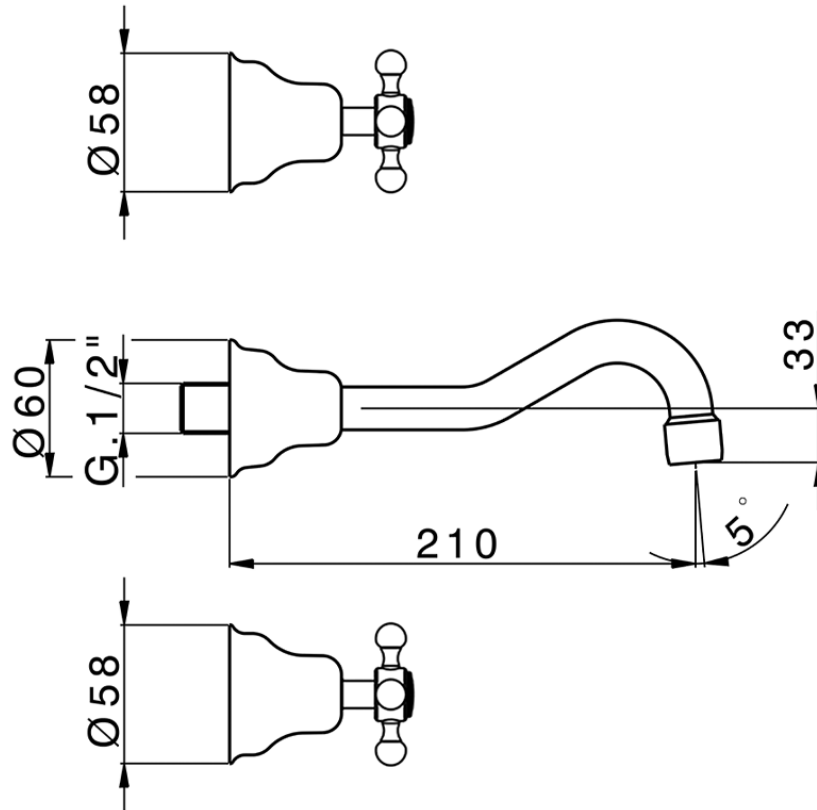

Parte esterna lavabo a parete VICTORIAN_VT013510

VT013510

<http://www.huberitalia.com/parte-esterna-lavabo-a-parete-victorian-vt013510>

Serie's code	Size XX
CX 1351	20-35
CF 1351	20-35
CX 0331	20-35
CF 0331	20-35
CX 0200	20-35
CF 0200	20-35
BA 1351	20-35
GS 1351	20-35
GL 1351	20-35
MN 1351	20-35
LN 1351	20-35
LV 1351	33-48
LY 1351	33-48
CU 1351	33-48
SM 1351	30-45
AA 1351	10-30
AC 1351	10-30
AR 1351	15-25
PZ 1351	10-30
RG 1351	10-30
TS 1351	10-30
VT 1351	10-30
CS 1351	10-30
WA 1351	45-68
X1 1351	33-45
X2 1351	33-45
X3 1351	33-45
X4 1351	33-45
X5 1351	33-45
RI 1351	20-35
RM 1351	20-35

Limiti di tolleranza superficie piastrelle
 Adjustment limits for finished tile surface
 Limites de tolérance surface carrelage
 Fliesenoberfläche
 Superficie del azulejo

ZB033510

<http://www.huberitalia.com/parte-incasso-lavabo-a-parete-incasso-zb033510>