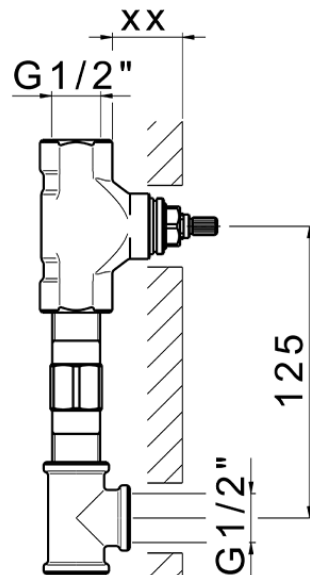

Serie's code	Size XX
CX 1351	20-35
CF 1351	20-35
CX 0331	20-35
CF 0331	20-35
CX 0200	20-35
CF 0200	20-35
BA 1351	20-35
GS 1351	20-35
GL 1351	20-35
MN 1351	20-35
LN 1351	20-35
LV 1351	33-48
LY 1351	33-48
CU 1351	33-48
SM 1351	30-45
AA 1351	10-30
AC 1351	10-30
AR 1351	15-25
PZ 1351	10-30
RG 1351	10-30
TS 1351	10-30
VT 1351	10-30
CS 1351	10-30
WA 1351	45-68
X1 1351	33-45
X2 1351	33-45
X3 1351	33-45
X4 1351	33-45
X5 1351	33-45
RI 1351	20-35
RM 1351	20-35

ZB033510

<http://www.huberitalia.com/parte-incasso-lavabo-a-parete-incasso-zb033510>

2025-04-03