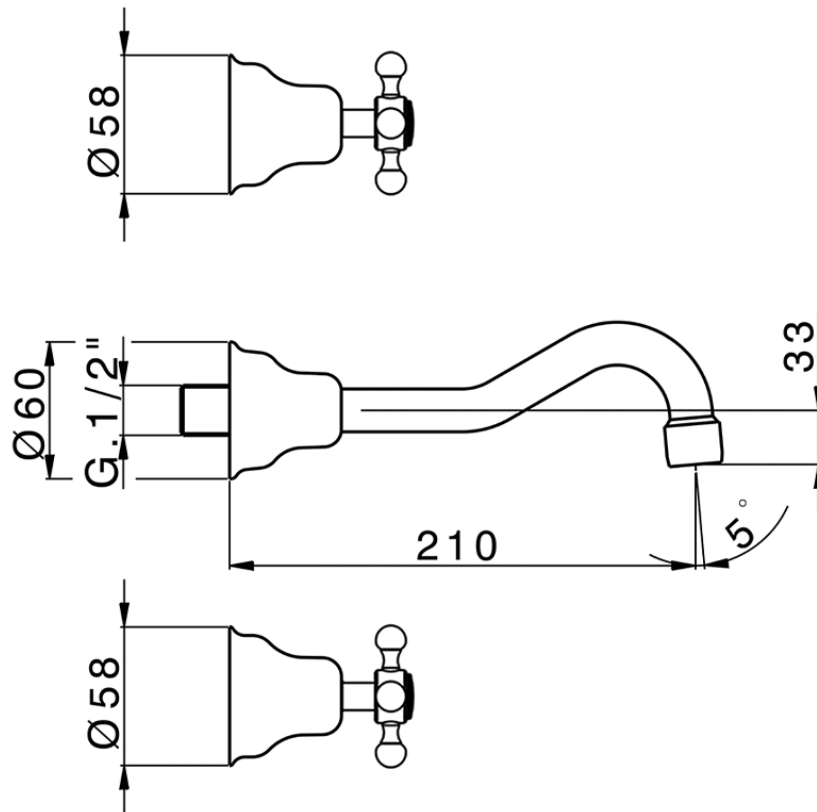

Parte esterna lavabo a parete VICTORIAN_VT013510

VT013510

<http://www.huberitalia.com/parte-esterna-lavabo-a-parete-victorian-vt013510>

Serie's code	Size XX
CX 1351	20-35
CF 1351	20-35
CX 0331	20-35
CF 0331	20-35
CX 0200	20-35
CF 0200	20-35
BA 1351	20-35
GS 1351	20-35
GL 1351	20-35
MN 1351	20-35
LN 1351	20-35
LV 1351	33-48
LY 1351	33-48
CU 1351	33-48
SM 1351	30-45
AA 1351	10-30
AC 1351	10-30
AR 1351	15-25
PZ 1351	10-30
RG 1351	10-30
TS 1351	10-30
VT 1351	10-30
CS 1351	10-30
WA 1351	45-68
X1 1351	33-45
X2 1351	33-45
X3 1351	33-45
X4 1351	33-45
X5 1351	33-45
RI 1351	20-35
RM 1351	20-35

Limiti di tolleranza superficie piastrelle
 Adjustment limits for finished tile surface
 Limites de tolérance surface carrelage
 Fliesenoberfläche
 Superficie del azulejo

ZB033510

<http://www.huberitalia.com/parte-incasso-lavabo-a-parete-incasso-zb033510>