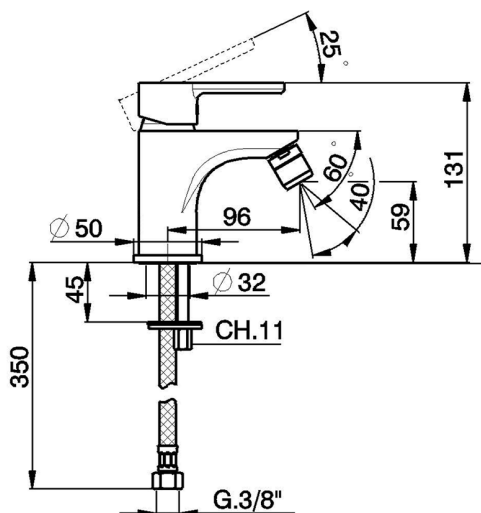

## Miscelatore monocomando bidet H2\_H2000560

MODELLO **H2000560**

Miscelatore monocomando bidet, senza scarico automatico, con tappino porta catenella, flex inox G.3/8"

FINITURE DISPONIBILI

CARATTERISTICHE

Ricambio Cartuccia **ZZ95435000**

**Cartuccia Monocomando 35 mm**

### EcoStop

Con il Dispositivo EcoStop l'apertura dell'acqua avviene con un punto duro al 50% circa della portata. Un fermo a metà apertura, da vincere con una leggera forza solo e soltanto quando ci sia una reale necessità di richiesta d'acqua alla massima portata. Ciò permette di consumare fino al 50% in meno di acqua.