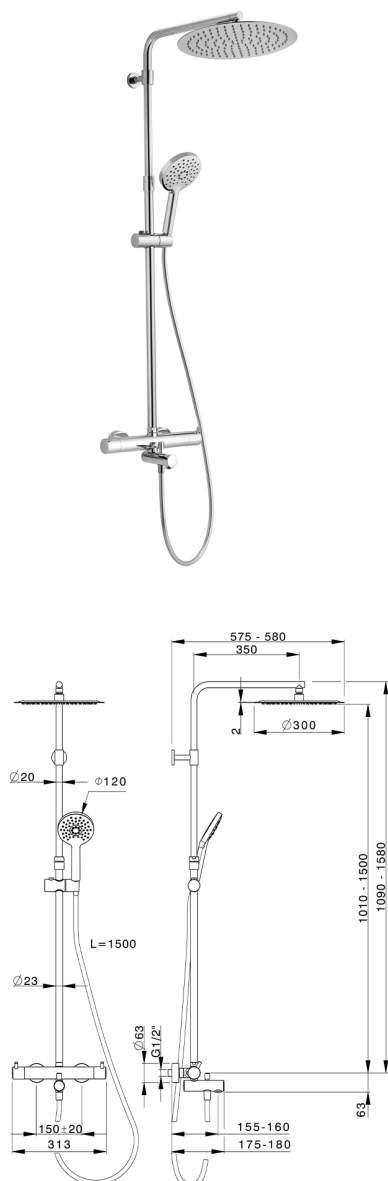

Colonna vasca termostatica 3 funzioni NUOVA KIRUNA_K2C8501D
MODELLO K2C8501D

Colonna vasca termostatica 3 funzioni, devia stop 2 uscite, colonna telescopica, supporto doccetta scorrevole, doccetta 3 getti D.120 mm ABS, soffione tondo D.300 mm sp.2 mm in INOX, flessibile liscio SILVERFLEX 150 cm

FINITURE DISPONIBILI

-  **21** 21 Cromo
-  **40** 40 Nero Opaco

CARATTERISTICHE

 Ricambio Cartuccia **22.04A.AR - ZZ97279004**
Cartuccia Termostatica Argo 2 (filtro lungo)

DeviaStop

La tecnologia Devia Stop di Huber consente con un semplice movimento rotativo di gestire la portata dell'acqua e di scegliere la modalità d'erogazione (soffione, doccetta a mano).