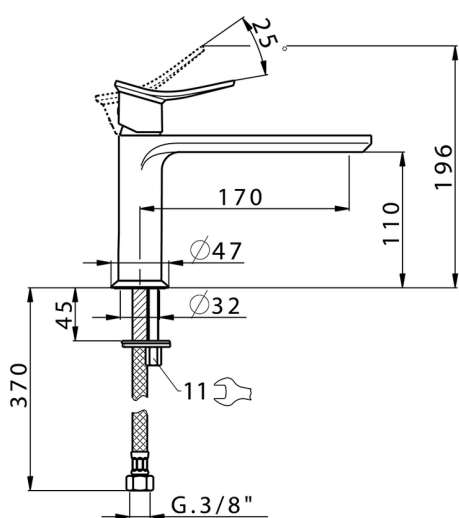

Miscelatore monocomando lavabo HARLOCK_HC001544

MODELLO **HC001544**

Miscelatore monocomando lavabo, senza scarico automatico, flex inox G.3/8"

FINITURE DISPONIBILI

-  **21** 21 Cromo
-  **2P** 2P Oro Rosa
-  **2Q** 2Q Black Titanium
-  **40** 40 Nero Opaco
-  **4Q** 4Q Bianco Opaco
-  **6T** 6T Cromo/Nero Opaco

CARATTERISTICHE

Ricambio Cartuccia **ZZ96550000**

Cartuccia Monocomando 25 mm

2024-12-22