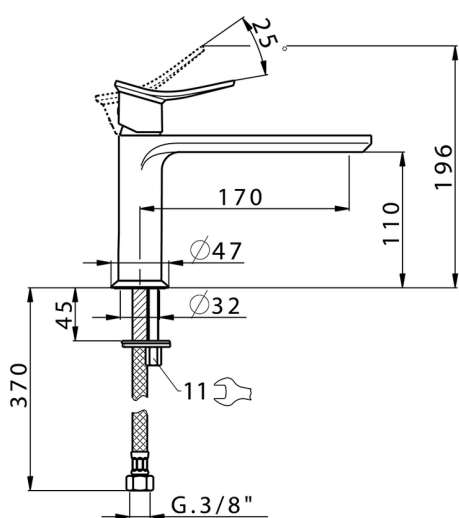

## Miscelatore monocomando lavabo HARLOCK\_HC001544

MODELLO **HC001544**

Miscelatore monocomando lavabo, senza scarico automatico, flex inox G.3/8"

### CARATTERISTICHE

Ricambio Cartuccia **ZZ96550000**

**Cartuccia Monocomando 25 mm**

2024-12-22