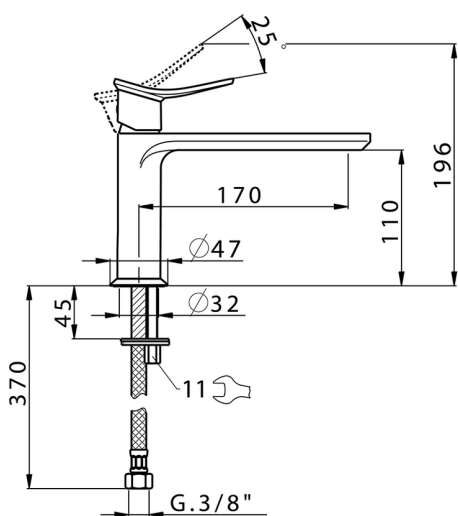

Miscelatore monocomando lavabo HARLOCK_HC001544

MODELLO **HC001544**

Miscelatore monocomando lavabo, senza scarico automatico, flex inox G.3/8"

FINITURE DISPONIBILI

-  **21** 21 Cromo
-  **2P** 2P Oro Rosa
-  **2Q** 2Q Black Titanium
-  **40** 40 Nero Opaco
-  **4Q** 4Q Bianco Opaco
-  **6T** 6T Cromo/Nero Opaco

CARATTERISTICHE

Ricambio Cartuccia **ZZ96550000**

Cartuccia Monocomando 25 mm

2024-12-22