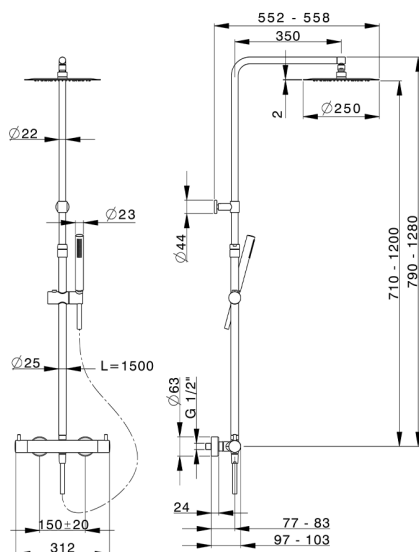

Colonna doccia termostatica 2 funzioni COLUMNS_MTC8401D

MODELLO **MTC8401D**

Colonna doccia termostatica 2 funzioni, colonna telescopica regolabile in altezza, doccetta monogetto D.23 mm in Ottone, soffione tondo D.250 mm sp.2 mm in INOX, flessibile liscio SUPREME 150 cm

FINITURE DISPONIBILI

21 21 Cromo

CARATTERISTICHE

Ricambio Cartuccia **22.04A.AR - ZZ97279004**

Cartuccia Termostatica Argo 2 (filtro lungo)

DeviaStop

La tecnologia Devia Stop di Huber consente con un semplice movimento rotativo di gestire la portata dell'acqua e di scegliere la modalità d'erogazione (soffione, doccetta a mano).