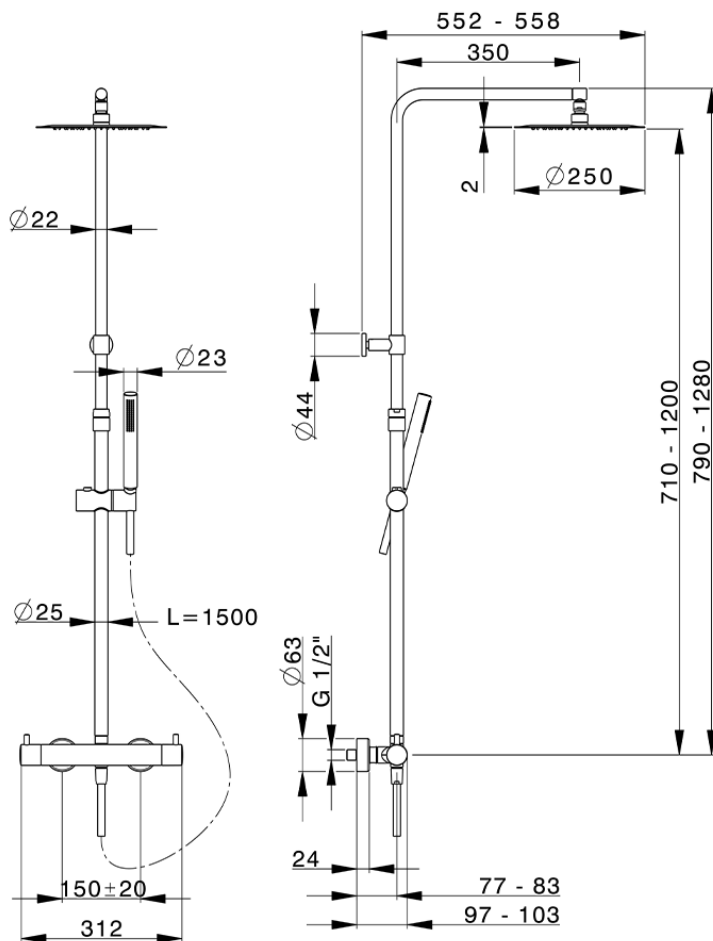

Colonna doccia termostatica 2 funzioni COLUMNS_MTC8401D

MTC8401D

<http://www.huberitalia.com/colonna-doccia-termostatica-2-funzioni-columns-mtc8401d>

2025-02-05