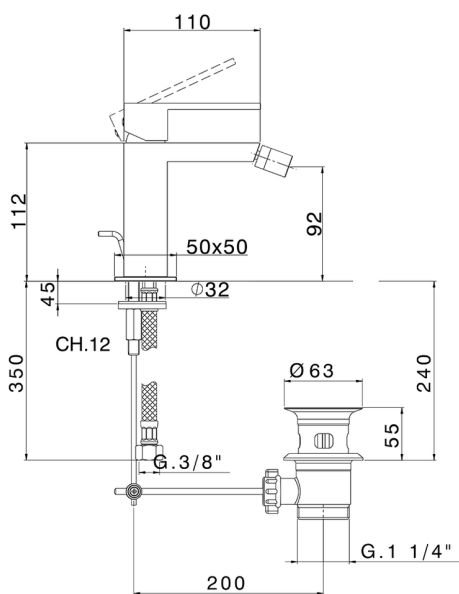

## Miscelatore monocomando bidet NUOVA EGO\_NE000554

MODELLO **NE000554**

Miscelatore monocomando bidet, con scarico automatico 1"1/4, flex inox G.3/8"

### CARATTERISTICHE

Ricambio Cartuccia **ZZ96550000**

**Cartuccia Monocomando 25 mm**

2025-04-02