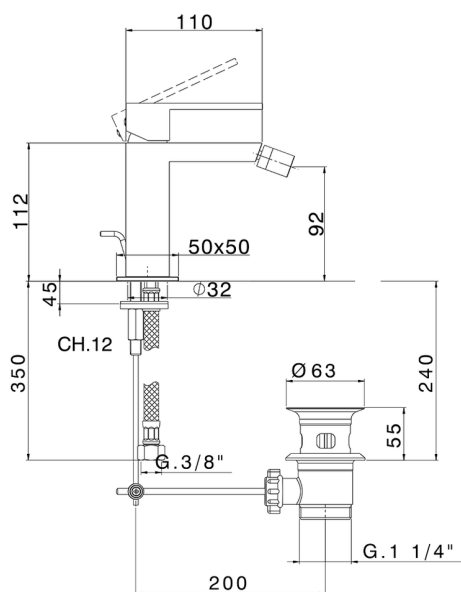

## Miscelatore monocomando bidet NUOVA EGO\_NE000554

MODELLO **NE000554**

Miscelatore monocomando bidet, con scarico automatico 1"1/4, flex inox G.3/8"

### CARATTERISTICHE

Ricambio Cartuccia **ZZ96550000**

**Cartuccia Monocomando 25 mm**

2025-04-03