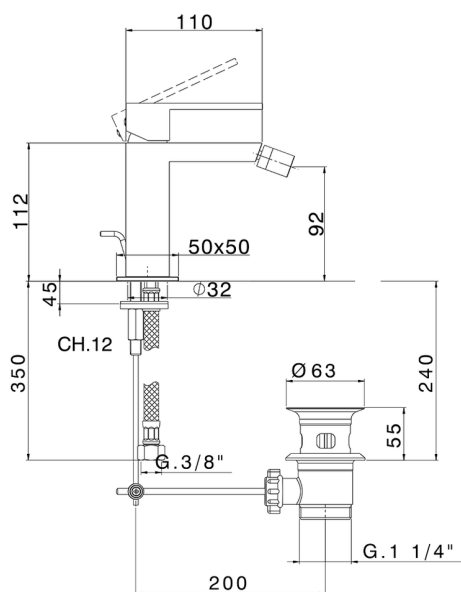

Miscelatore monocomando bidet NUOVA EGO_NE000554

MODELLO **NE000554**

Miscelatore monocomando bidet, con scarico automatico 1"1/4, flex inox G.3/8"

FINITURE DISPONIBILI

-  **21** 21 Cromo
-  **2F** 2F Nichel Spazzolato
-  **40** 40 Nero Opaco
-  **4Q** 4Q Bianco Opaco

CARATTERISTICHE

Ricambio Cartuccia **ZZ96550000**

Cartuccia Monocomando 25 mm

2025-04-03