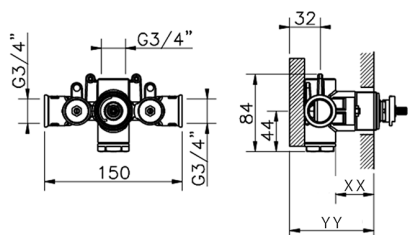

Parte incasso termostatico doccia 3/4" INCASSO_ZB007220

MODELLO **ZB007220**

Parte incasso termostatico doccia 3/4", senza rubinetto d'arresto, senza parte esterna

FINITURE DISPONIBILI

04 04 Senza Finitura

CARATTERISTICHE

Installazione	Incasso
Ricambio Cartuccia	23.51A.HF
Cartuccia Termostatica HF	
Incasso	1

Piastra/Plate/Plaque/Platte/Placa
 2-3mm: XX 25-40 YY 76-91
 10mm: XX 16-31 YY 65-80

Termostatico

Il Termostatico Huber è il tuo personale gestore dell'acqua che ti aiuta a gestire e controllare acqua ed energia senza sprechi.