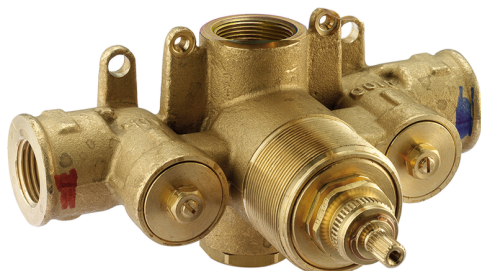

Parte incasso termostatico doccia 3/4" INCASSO_ZB007220

MODELLO **ZB007220**

Parte incasso termostatico doccia 3/4", senza rubinetto d'arresto, senza parte esterna

FINITURE DISPONIBILI

04 04 Senza Finitura

CARATTERISTICHE

Installazione	Incasso
Ricambio Cartuccia	23.51A.HF
Cartuccia Termostatica HF	
Incasso	1

Piastra/Plate/Plaque/Platte/Placa
 2-3mm: XX 25-40 YY 76-91
 10mm: XX 16-31 YY 65-80

Termostatico

Il Termostatico Huber è il tuo personale gestore dell'acqua che ti aiuta a gestire e controllare acqua ed energia senza sprechi.