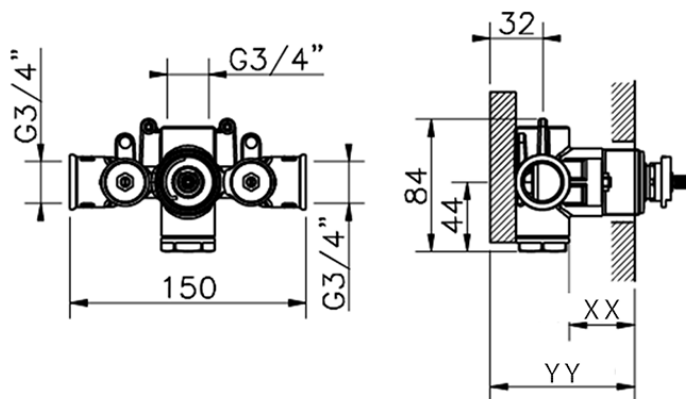

Parte incasso termostatico doccia 3/4" INCASSO_ZB007220

Piastra/Plate/Plaque/Platte/Placa

2-3mm: XX 25-40 YY 76-91

10mm: XX 16-31 YY 65-80

ZB007220

<http://www.huberitalia.com/parte-incasso-termostatico-doccia-3-4-incasso-zb007220>