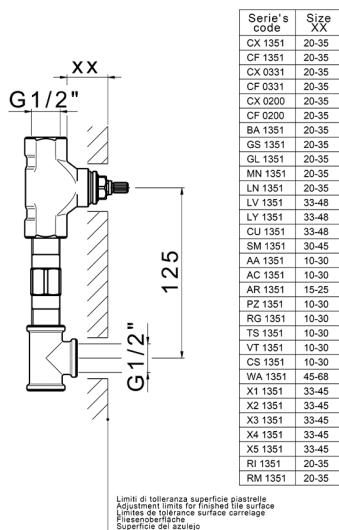

## Parte esterna lavabo a parete LEVITY

MODELLO **LY013510**

Parte esterna lavabo a parete, senza parte incasso, per art. ZB033511

### CARATTERISTICHE

Installazione **Incasso**  
 Parti Incasso necessarie **ZB033511**

## Parte incasso lavabo a parete INCASSO

MODELLO **ZB033511**

Parte incasso lavabo a parete

FINITURE DISPONIBILI

**04** 04 Senza Finitura

CARATTERISTICHE

Incasso **1**

2024-06-26