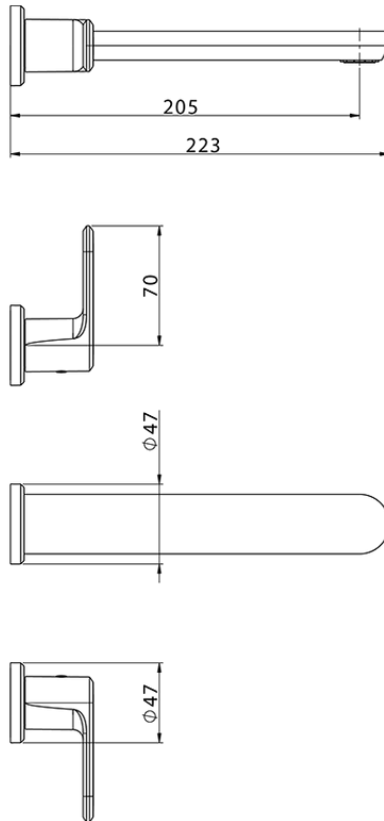

Parte esterna lavabo a parete LEVITY

LY013510

<http://huberitalia.com/parte-esterna-lavabo-a-parete-levityly013510>

Serie's code	Size XX
CX 1351	20-35
CF 1351	20-35
CX 0331	20-35
CF 0331	20-35
CX 0200	20-35
CF 0200	20-35
BA 1351	20-35
GS 1351	20-35
GL 1351	20-35
MN 1351	20-35
LN 1351	20-35
LV 1351	33-48
LY 1351	33-48
CU 1351	33-48
SM 1351	30-45
AA 1351	10-30
AC 1351	10-30
AR 1351	15-25
PZ 1351	10-30
RG 1351	10-30
TS 1351	10-30
VT 1351	10-30
CS 1351	10-30
WA 1351	45-68
X1 1351	33-45
X2 1351	33-45
X3 1351	33-45
X4 1351	33-45
X5 1351	33-45
RI 1351	20-35
RM 1351	20-35

Limiti di tolleranza superficie piastrelle
 Adjustment limits for finished tile surface
 Limites de tolérance surface carrelage
 Fliesenoberfläche
 Superficie del azulejo

ZB033511

<http://huberitalia.com/parte-incasso-lavabo-a-parete-incassozeb033511>