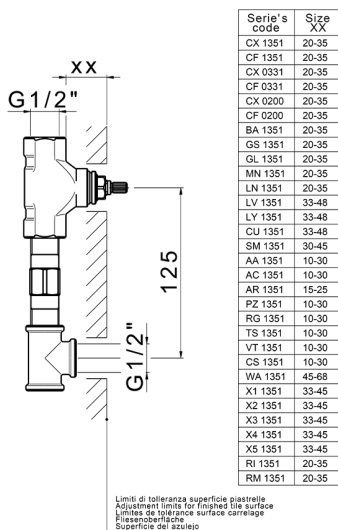

Parte incasso lavabo a parete INCASSO

MODELLO **ZB033511**

Parte incasso lavabo a parete

FINITURE DISPONIBILI

04 04 Senza Finitura

CARATTERISTICHE

Incasso **1**

2024-06-26