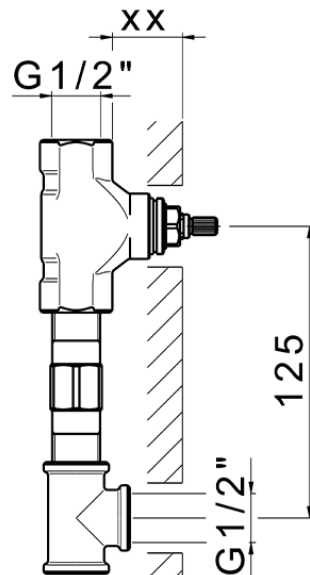

Serie's code	Size XX
CX 1351	20-35
CF 1351	20-35
CX 0331	20-35
CF 0331	20-35
CX 0200	20-35
CF 0200	20-35
BA 1351	20-35
GS 1351	20-35
GL 1351	20-35
MN 1351	20-35
LN 1351	20-35
LV 1351	33-48
LY 1351	33-48
CU 1351	33-48
SM 1351	30-45
AA 1351	10-30
AC 1351	10-30
AR 1351	15-25
PZ 1351	10-30
RG 1351	10-30
TS 1351	10-30
VT 1351	10-30
CS 1351	10-30
WA 1351	45-68
X1 1351	33-45
X2 1351	33-45
X3 1351	33-45
X4 1351	33-45
X5 1351	33-45
RI 1351	20-35
RM 1351	20-35

ZB033511

<http://huberitalia.com/parte-incasso-lavabo-a-parete-incassozeb033511>

2024-06-26