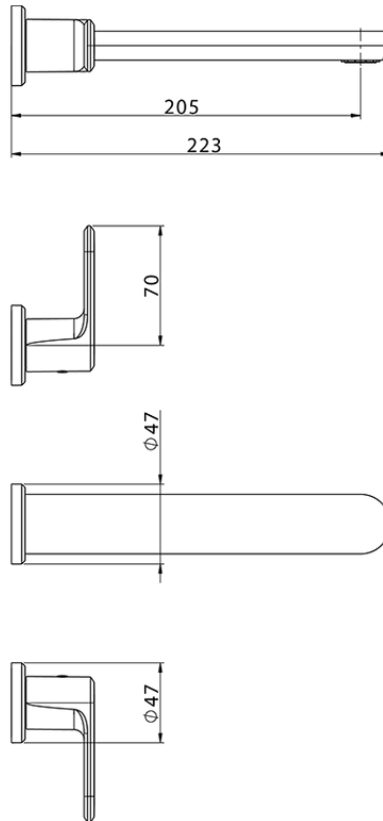

## Parte esterna lavabo a parete LEVITY

LY013510

<http://huberitalia.com/parte-esterna-lavabo-a-parete-levityly013510>

Serie's code	Size XX
CX 1351	20-35
CF 1351	20-35
CX 0331	20-35
CF 0331	20-35
CX 0200	20-35
CF 0200	20-35
BA 1351	20-35
GS 1351	20-35
GL 1351	20-35
MN 1351	20-35
LN 1351	20-35
LV 1351	33-48
LY 1351	33-48
CU 1351	33-48
SM 1351	30-45
AA 1351	10-30
AC 1351	10-30
AR 1351	15-25
PZ 1351	10-30
RG 1351	10-30
TS 1351	10-30
VT 1351	10-30
CS 1351	10-30
WA 1351	45-68
X1 1351	33-45
X2 1351	33-45
X3 1351	33-45
X4 1351	33-45
X5 1351	33-45
RI 1351	20-35
RM 1351	20-35

Limiti di tolleranza superficie piastrelle  
 Adjustment limits for finished tile surface  
 Limites de tolérance surface carrelage  
 Fliesenoberfläche  
 Superficie del azulejo

ZB033511

<http://huberitalia.com/parte-incasso-lavabo-a-parete-incassozeb033511>