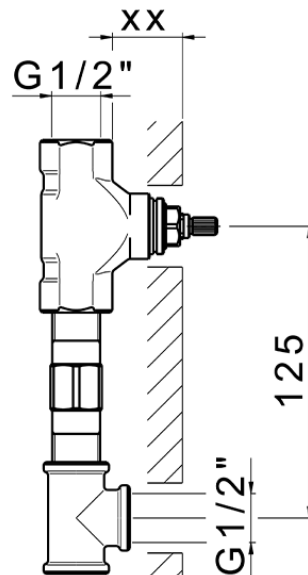

Serie's code	Size XX
CX 1351	20-35
CF 1351	20-35
CX 0331	20-35
CF 0331	20-35
CX 0200	20-35
CF 0200	20-35
BA 1351	20-35
GS 1351	20-35
GL 1351	20-35
MN 1351	20-35
LN 1351	20-35
LV 1351	33-48
LY 1351	33-48
CU 1351	33-48
SM 1351	30-45
AA 1351	10-30
AC 1351	10-30
AR 1351	15-25
PZ 1351	10-30
RG 1351	10-30
TS 1351	10-30
VT 1351	10-30
CS 1351	10-30
WA 1351	45-68
X1 1351	33-45
X2 1351	33-45
X3 1351	33-45
X4 1351	33-45
X5 1351	33-45
RI 1351	20-35
RM 1351	20-35

ZB033511

<http://huberitalia.com/parte-incasso-lavabo-a-parete-incassozeb033511>

2024-06-26