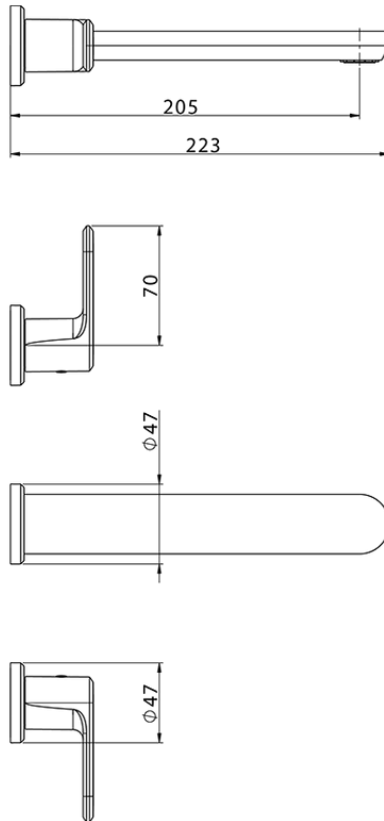

## Parte esterna lavabo a parete LEVITY

LY013510

<http://huberitalia.com/parte-esterna-lavabo-a-parete-levityly013510>

Serie's code	Size XX
CX 1351	20-35
CF 1351	20-35
CX 0331	20-35
CF 0331	20-35
CX 0200	20-35
CF 0200	20-35
BA 1351	20-35
GS 1351	20-35
GL 1351	20-35
MN 1351	20-35
LN 1351	20-35
LV 1351	33-48
LY 1351	33-48
CU 1351	33-48
SM 1351	30-45
AA 1351	10-30
AC 1351	10-30
AR 1351	15-25
PZ 1351	10-30
RG 1351	10-30
TS 1351	10-30
VT 1351	10-30
CS 1351	10-30
WA 1351	45-68
X1 1351	33-45
X2 1351	33-45
X3 1351	33-45
X4 1351	33-45
X5 1351	33-45
RI 1351	20-35
RM 1351	20-35

Limiti di tolleranza superficie piastrelle  
 Adjustment limits for finished tile surface  
 Limites de tolérance surface carrelage  
 Fliesenoberfläche  
 Superficie del azulejo

ZB033511

<http://huberitalia.com/parte-incasso-lavabo-a-parete-incassozeb033511>