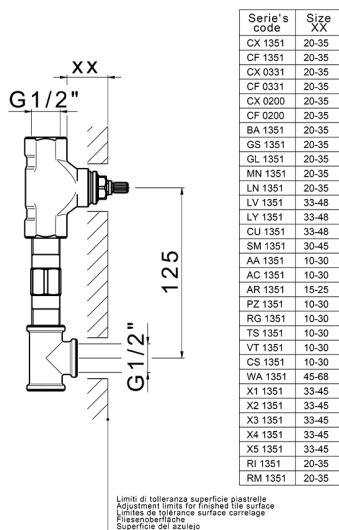

Parte incasso lavabo a parete INCASSO

MODELLO **ZB033511**

Parte incasso lavabo a parete

FINITURE DISPONIBILI

04 04 Senza Finitura

CARATTERISTICHE

Incasso **1**

2024-06-26