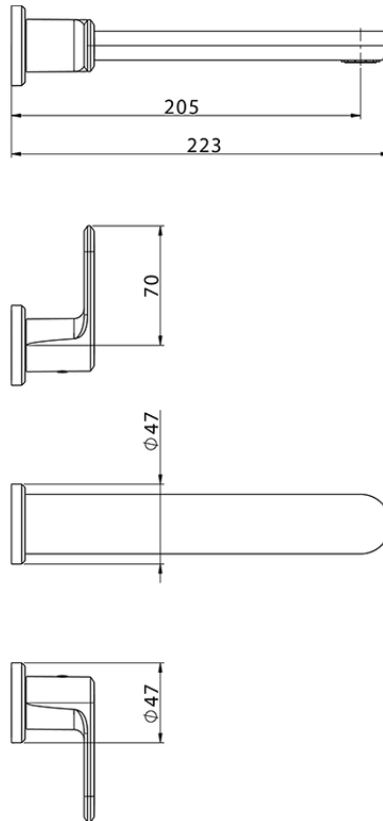

Parte esterna lavabo a parete LEVITY

LY013510

<http://huberitalia.com/parte-esterna-lavabo-a-parete-levityly013510>

Serie's code	Size XX
CX 1351	20-35
CF 1351	20-35
CX 0331	20-35
CF 0331	20-35
CX 0200	20-35
CF 0200	20-35
BA 1351	20-35
GS 1351	20-35
GL 1351	20-35
MN 1351	20-35
LN 1351	20-35
LV 1351	33-48
LY 1351	33-48
CU 1351	33-48
SM 1351	30-45
AA 1351	10-30
AC 1351	10-30
AR 1351	15-25
PZ 1351	10-30
RG 1351	10-30
TS 1351	10-30
VT 1351	10-30
CS 1351	10-30
WA 1351	45-68
X1 1351	33-45
X2 1351	33-45
X3 1351	33-45
X4 1351	33-45
X5 1351	33-45
RI 1351	20-35
RM 1351	20-35

Limiti di tolleranza superficie piastrelle
 Adjustment limits for finished tile surface
 Limites de tolérance surface carrelage
 Fliesenoberfläche
 Superficie del azulejo

ZB033511

<http://huberitalia.com/parte-incasso-lavabo-a-parete-incasso-zb033511>