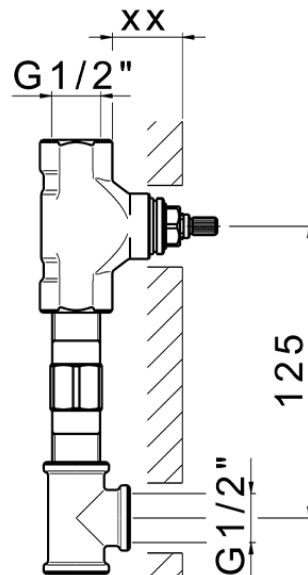

Serie's code	Size XX
CX 1351	20-35
CF 1351	20-35
CX 0331	20-35
CF 0331	20-35
CX 0200	20-35
CF 0200	20-35
BA 1351	20-35
GS 1351	20-35
GL 1351	20-35
MN 1351	20-35
LN 1351	20-35
LV 1351	33-48
LY 1351	33-48
CU 1351	33-48
SM 1351	30-45
AA 1351	10-30
AC 1351	10-30
AR 1351	15-25
PZ 1351	10-30
RG 1351	10-30
TS 1351	10-30
VT 1351	10-30
CS 1351	10-30
WA 1351	45-68
X1 1351	33-45
X2 1351	33-45
X3 1351	33-45
X4 1351	33-45
X5 1351	33-45
RI 1351	20-35
RM 1351	20-35

ZB033511

<http://huberitalia.com/parte-incasso-lavabo-a-parete-incasso-zb033511>

2024-06-26