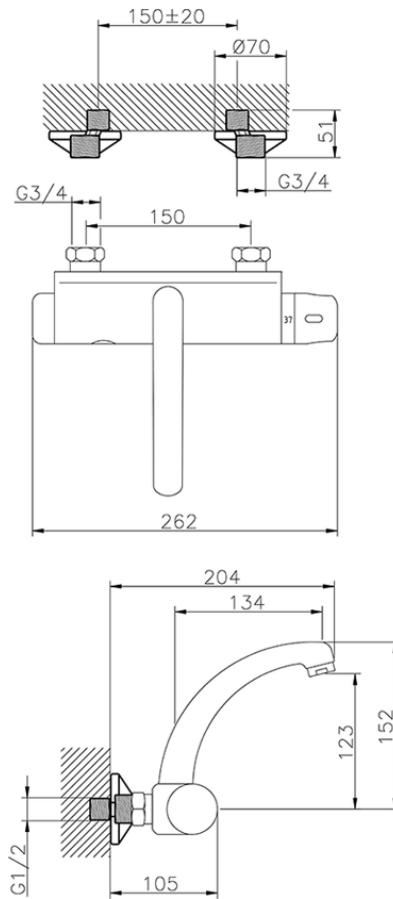

Miscelatore termostatico lavello a parete elett. CLINIC&TECHNICAL_401.23H.

401.23H.

<http://www.huberitalia.com/miscelatore-termostatico-lavello-a-parete-elett-clinictchnical-401-23h>

2025-04-04