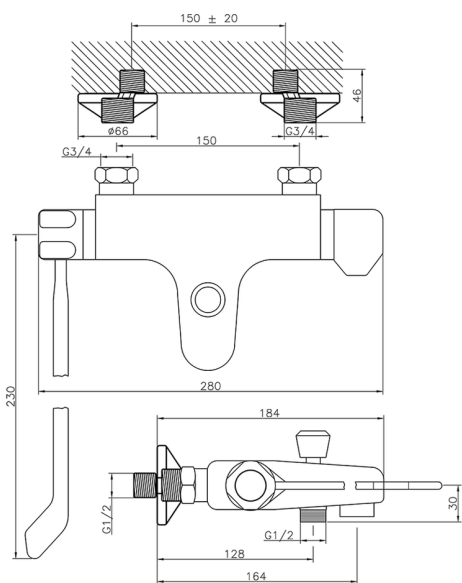

## Miscelatore termostatico vasca COLLETTIVITÀ\_CLT25020

MODELLO **CLT25020**

Miscelatore termostatico vasca, senza completo doccia, attacco per flessibile 1/2" M, con leva clinica

FINITURE DISPONIBILI

**21** 21 Cromo

CARATTERISTICHE

Ricambio Cartuccia **24.04A.PP**

**Cartuccia Termostatica Plus P 8X20**