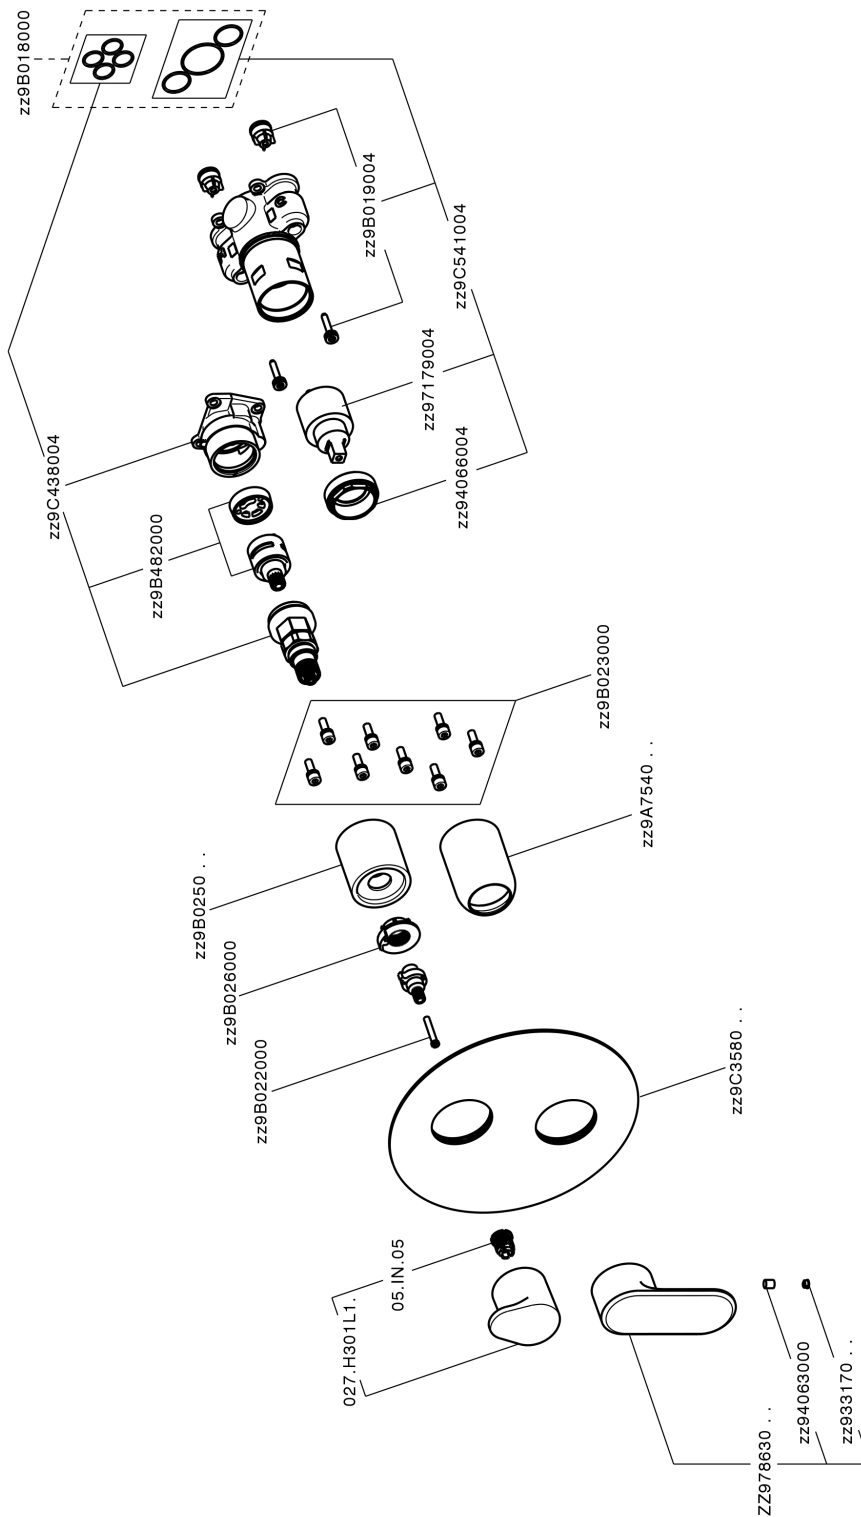

Completo Monocomando per One-Box ONE BOX_LY0BM030

LY0BM030

<http://www.huberitalia.com/completo-monocomando-per-one-box-one-box-ly0bm030>