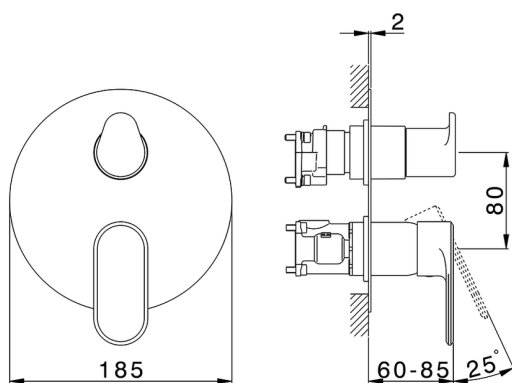

## Completo Monocomando per One-Box ONE BOX\_LY0BM030

MODELLO **LY0BM030**

Completo Monocomando per One-Box, con deviatore 2-3 uscite, profondità minima di installazione 67 mm, senza parte incasso, per art. ZB00B030-ZB00B031

### CARATTERISTICHE

Ricambio Cartuccia **ZZ97179000**

**Cartuccia Monocomando 35 mm**

Installazione **Incasso**

Parti Incasso necessarie **ZB00B031**

**ZB00B030**