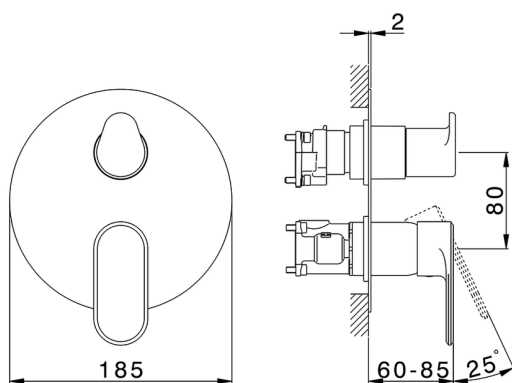

Completo Monocomando per One-Box ONE BOX_LY0BM030

MODELLO **LY0BM030**

Completo Monocomando per One-Box, con deviatore 2-3 uscite, profondità minima di installazione 67 mm, senza parte incasso, per art. ZB00B030-ZB00B031

FINITURE DISPONIBILI

-  **21** 21 Cromo
-  **2B** 2B Nichel Lucido
-  **2F** 2F Nichel Spazzolato
-  **40** 40 Nero Opaco
-  **4Q** 4Q Bianco Opaco

CARATTERISTICHE

Ricambio Cartuccia **ZZ97179000**

Cartuccia Monocomando 35 mm