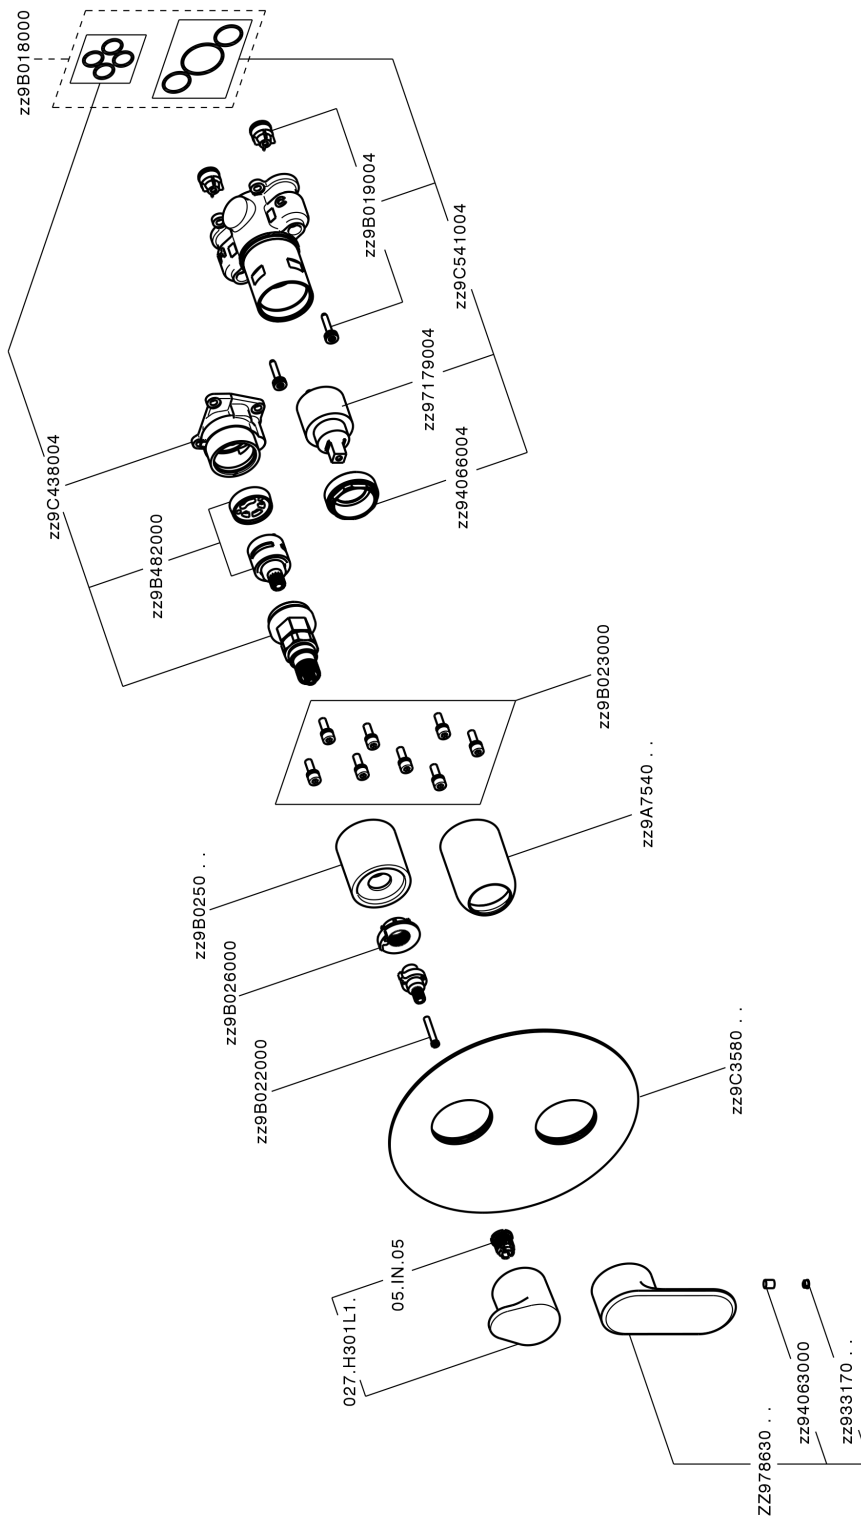

Completo Monocomando per One-Box ONE BOX_LY0BM030

MODELLO **LY0BM030**

Completo Monocomando per One-Box, con deviatore 2-3 uscite, profondità minima di installazione 67 mm, senza parte incasso, per art. ZB00B030-ZB00B031

FINITURE DISPONIBILI

-  **21** 21 Cromo
-  **2B** 2B Nichel Lucido
-  **2F** 2F Nichel Spazzolato
-  **40** 40 Nero Opaco
-  **4Q** 4Q Bianco Opaco

CARATTERISTICHE

Ricambio Cartuccia **ZZ97179000**

Cartuccia Monocomando 35 mm

Installazione **Incasso**

Parti Incasso necessarie **ZB00B031**

ZB00B030

Completo Monocomando per One-Box ONE BOX_LY0BM030

LY0BM030

<http://www.huberitalia.com/completo-monocomando-per-one-box-one-box-ly0bm030>

One-Box Universale per incasso ONE BOX_ZB00B031

MODELLO **ZB00B031**

One-Box Universale per incasso, per termostatico o monocomando 1 o 2 o 3 uscite, senza parte esterna, con silenziosi, con guarnizione per sigillatura