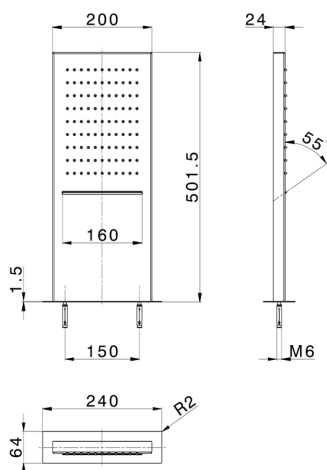

Soffione rettangolare a parete ZEN_ZS122070

MODELLO **ZS122070**

Soffione rettangolare a parete, funzioni pioggia, cascata, acciaio inox AISI 304

FINITURE DISPONIBILI

40 40 Nero Opaco

4Q 4Q Bianco Opaco

D1 D1 Inox Spazzolato

D2 D2 Inox Lucido

CARATTERISTICHE

2025-04-03