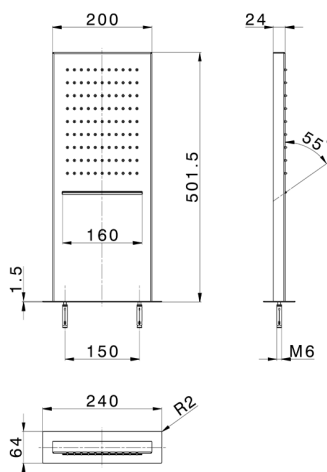

Soffione rettangolare a parete ZEN_ZS122070

MODELLO **ZS122070**

Soffione rettangolare a parete, funzioni pioggia, cascata, acciaio inox AISI 304

FINITURE DISPONIBILI

40 40 Nero Opaco

4Q 4Q Bianco Opaco

D1 D1 Inox Spazzolato

D2 D2 Inox Lucido

CARATTERISTICHE

2025-04-04