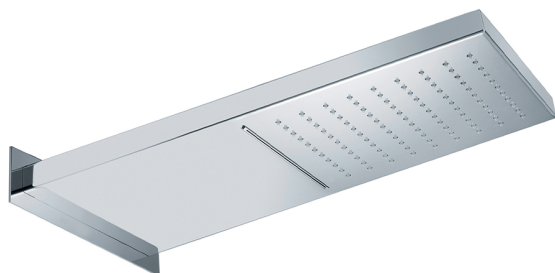

Soffione rettangolare a parete ZEN_ZS122070

MODELLO **ZS122070**

Soffione rettangolare a parete, funzioni pioggia, cascata, acciaio inox AISI 304

FINITURE DISPONIBILI

40 40 Nero Opaco

4Q 4Q Bianco Opaco

D1 D1 Inox Spazzolato

D2 D2 Inox Lucido

CARATTERISTICHE

2025-04-04