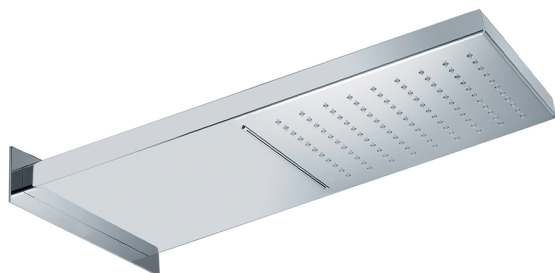

Soffione rettangolare a parete ZEN_ZS122070

MODELLO **ZS122070**

Soffione rettangolare a parete, funzioni pioggia, cascata, acciaio inox AISI 304

FINITURE DISPONIBILI

- **40** 40 Nero Opaco
- **4Q** 4Q Bianco Opaco
- **D1** D1 Inox Spazzolato
- **D2** D2 Inox Lucido

CARATTERISTICHE

2025-04-04