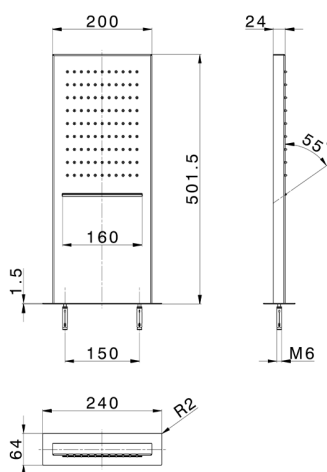

Soffione rettangolare a parete ZEN_ZS122070

MODELLO **ZS122070**

Soffione rettangolare a parete, funzioni pioggia, cascata, acciaio inox AISI 304

FINITURE DISPONIBILI

- **40** 40 Nero Opaco
- **4Q** 4Q Bianco Opaco
- **D1** D1 Inox Spazzolato
- **D2** D2 Inox Lucido

CARATTERISTICHE

2025-04-04