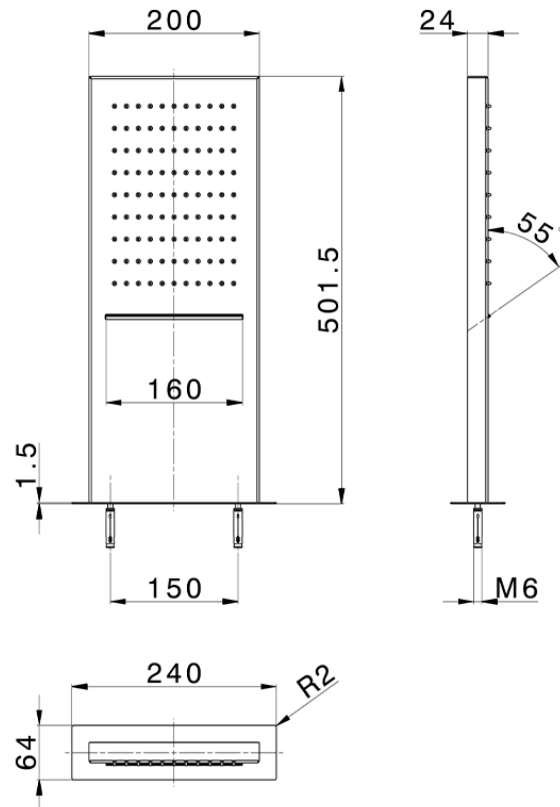

Soffione rettangolare a parete ZEN_ZS122070

ZS122070

<http://www.huberitalia.com/soffione-rettangolare-a-parete-zen-zs122070>

2025-04-04