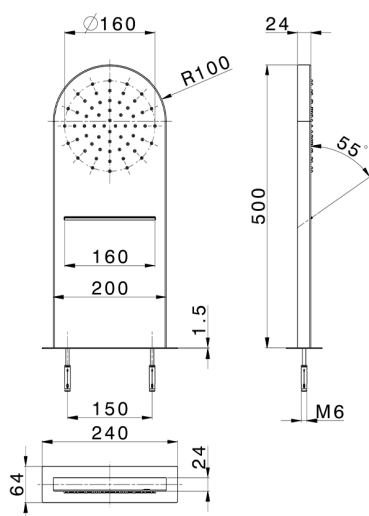

Soffione a parete rettangolare stondato ZEN_ZS122030

MODELLO **ZS122030**

Soffione a parete rettangolare stondato, funzioni pioggia, cascata, acciaio inox AISI 304

FINITURE DISPONIBILI

- **40** 40 Nero Opaco
- **4Q** 4Q Bianco Opaco
- **D1** D1 Inox Spazzolato
- **D2** D2 Inox Lucido

CARATTERISTICHE

2025-04-04