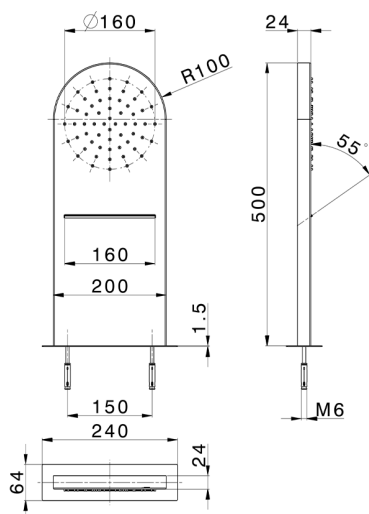

Soffione a parete rettangolare stondato ZEN_ZS122030

MODELLO **ZS122030**

Soffione a parete rettangolare stondato, funzioni pioggia, cascata, acciaio inox AISI 304

FINITURE DISPONIBILI

- **40** 40 Nero Opaco
- **4Q** 4Q Bianco Opaco
- **D1** D1 Inox Spazzolato
- **D2** D2 Inox Lucido

CARATTERISTICHE

2025-04-04