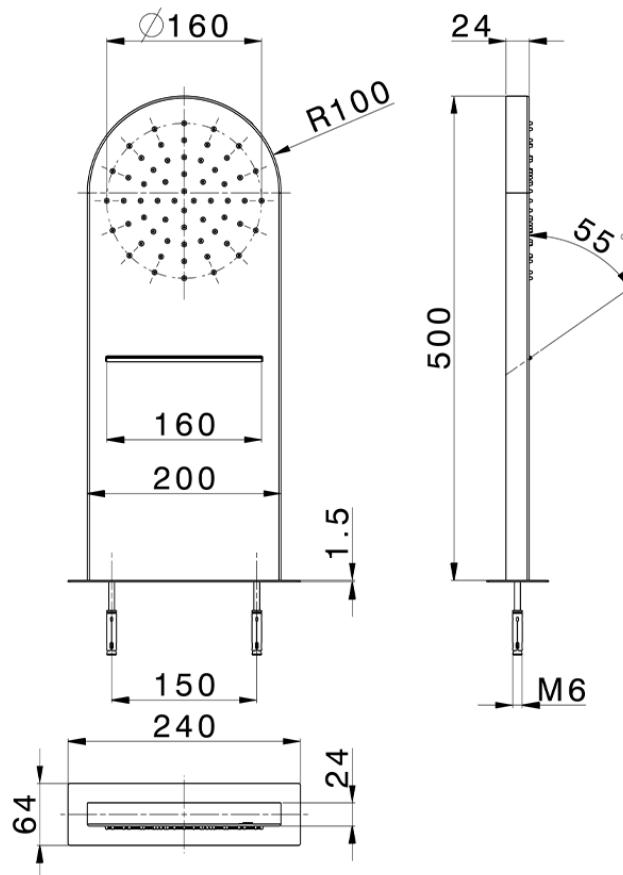

Soffione a parete rettangolare stondato ZEN_ZS122030

ZS122030

<http://www.huberitalia.com/soffione-a-parete-rettangolare-stondato-zen-zs122030>

2025-04-04