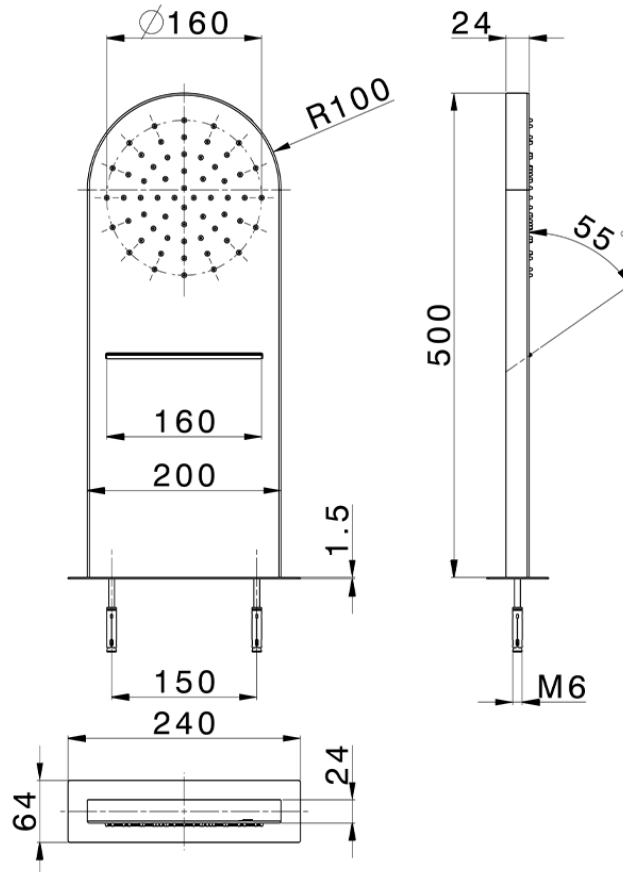

Soffione a parete rettangolare stondato ZEN\_ZS122030

ZS122030

<http://www.huberitalia.com/soffione-a-parete-rettangolare-stondato-zen-zs122030>

2025-04-04