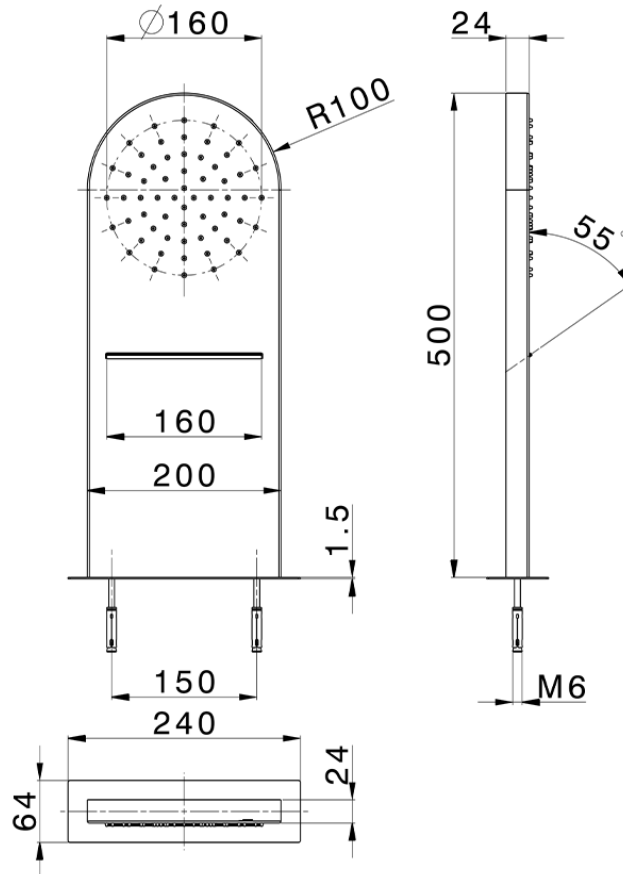

Soffione a parete rettangolare stondato ZEN_ZS122030

ZS122030

<http://www.huberitalia.com/soffione-a-parete-rettangolare-stondato-zen-zs122030>

2025-04-04