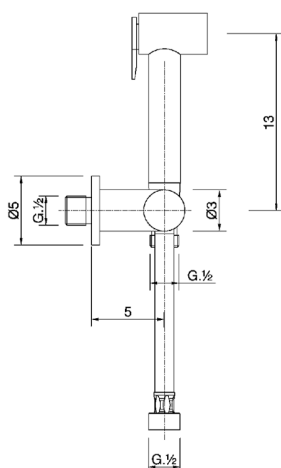

Set doccia igienica completo COLLETTIVITÀ_TT007900

MODELLO **TT007900**

Set doccia igienica completo, supporto murale con rubinetto da 1/2", doccia igienica, flex Ottone 120 cm

FINITURE DISPONIBILI

CARATTERISTICHE

Doccetta igienica

Doccetta Igienica

Doccetta igienica multiforo, per la cura dell'igiene personale.

2025-04-04