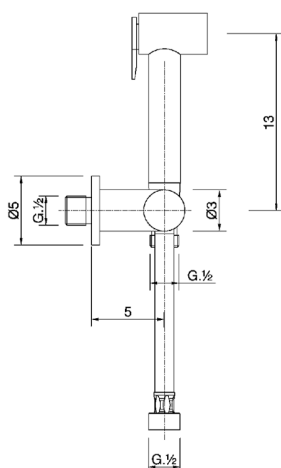

Set doccia igienica completo COLLETTIVITÀ_TT007900

MODELLO **TT007900**

Set doccia igienica completo, supporto murale con rubinetto da 1/2", doccia igienica, flex Ottone 120 cm

FINITURE DISPONIBILI

CARATTERISTICHE

Doccetta igienica

Doccetta Igienica

Doccetta igienica multiforo, per la cura dell'igiene personale.

2025-04-03