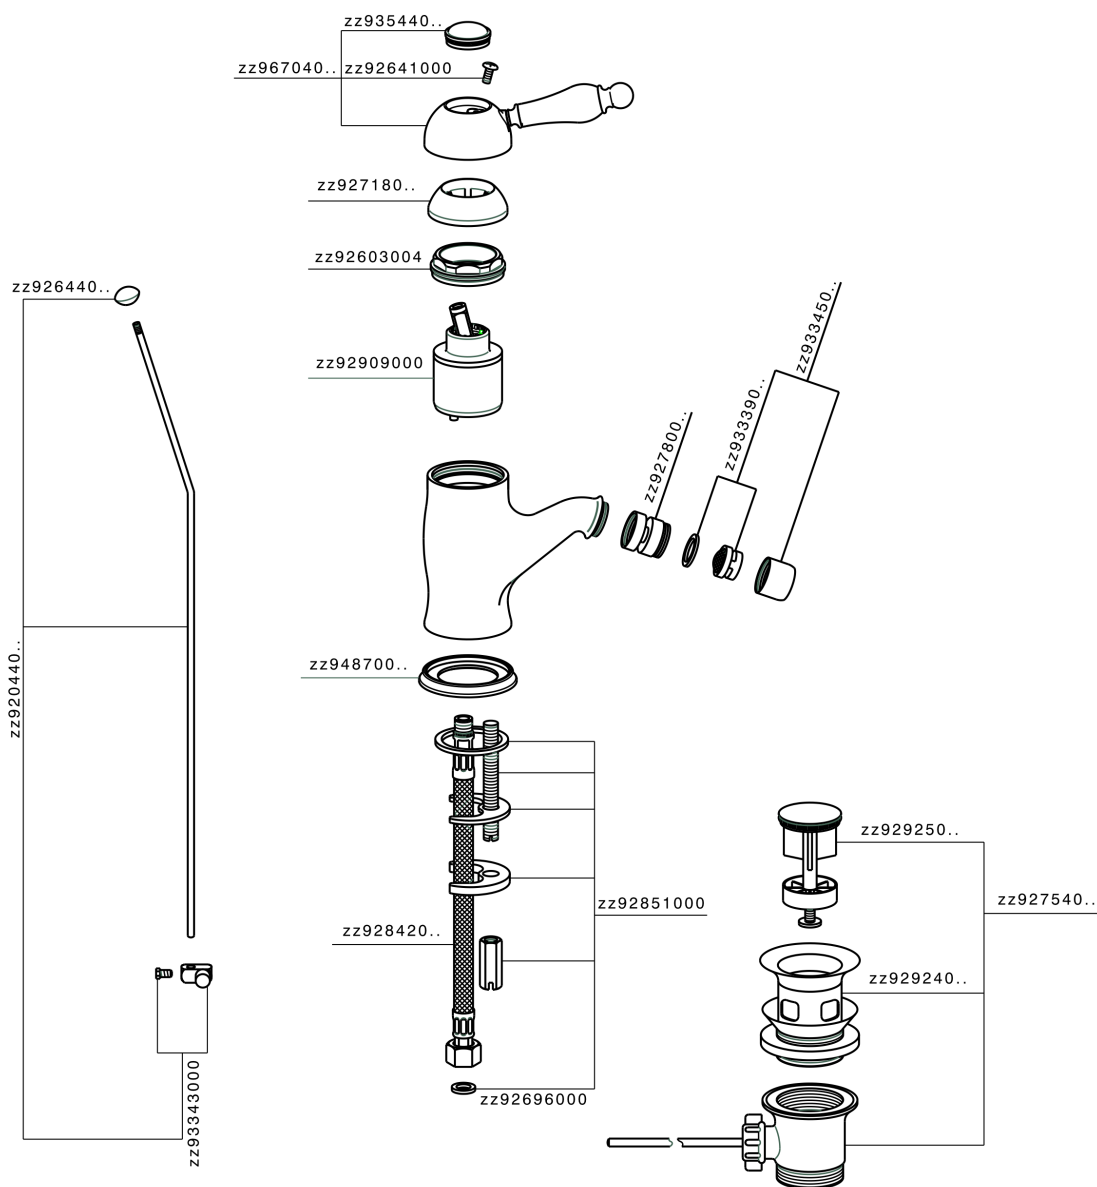

Miscelatore monocomando bidet CROISETTE_CM000550

CM000550

<http://www.huberitalia.com/miscelatore-monocomando-bidet-croisette-cm000550>

2025-04-04