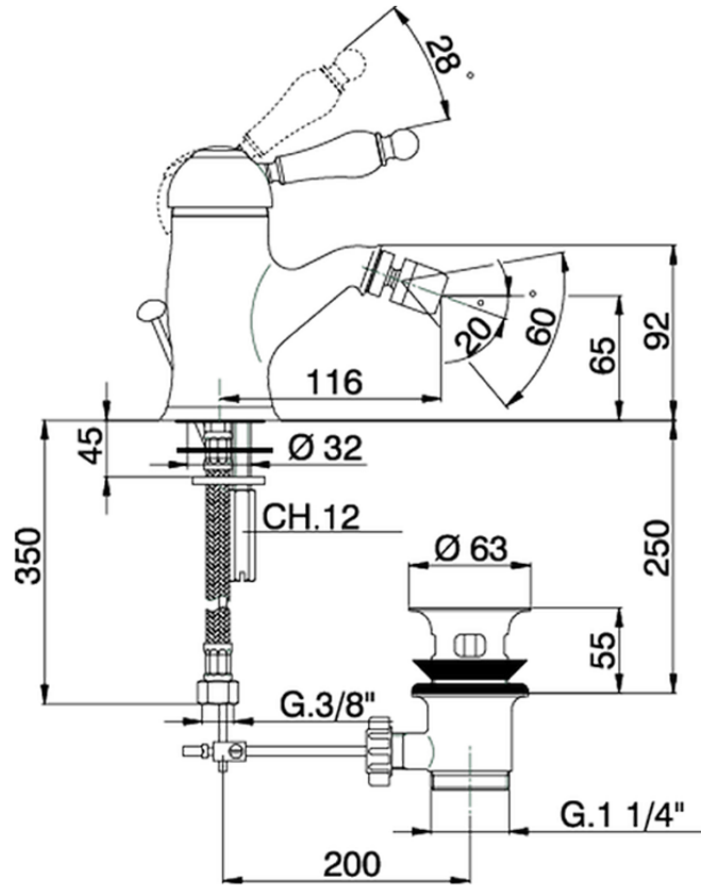

Miscelatore monocomando bidet CROISSETTE_CM000550

CM000550

<http://www.huberitalia.com/miscelatore-monocomando-bidet-croisette-cm000550>

2025-04-03