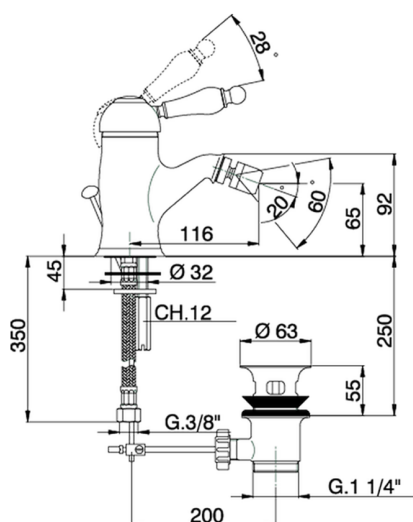

Miscelatore monocomando bidet CROISETTE_CM000550

MODELLO **CM000550**

Miscelatore monocomando bidet, con scarico automatico 1"1/4, flex inox G.3/8"

FINITURE DISPONIBILI

-  **21** 21 Cromo
-  **27** 27 Vecchio Bronzo
-  **2G** 2G Oro Antico
-  **2W** 2W Oro Spazzolato

CARATTERISTICHE

Ricambio Cartuccia **ZZ92909000**

Cartuccia Monocomando 43 mm

Miscelatore monocomando bidet CROISETTE_CM000550

CM000550

<http://www.huberitalia.com/miscelatore-monocomando-bidet-croisette-cm000550>