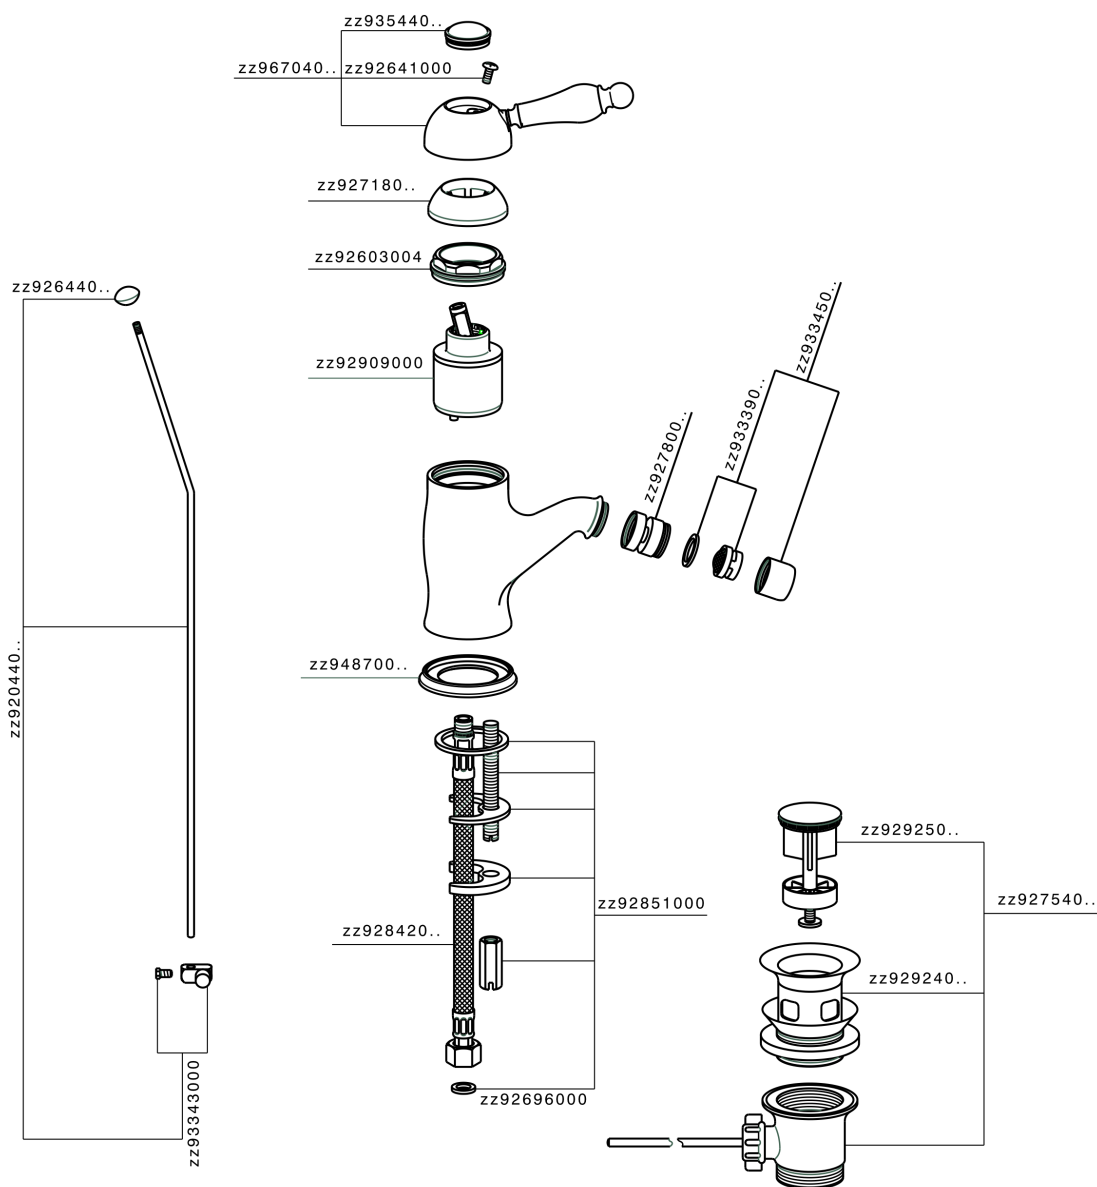

## Miscelatore monocomando bidet CROISSETTE\_CM000550

CM000550

<http://www.huberitalia.com/miscelatore-monocomando-bidet-croisette-cm000550>

2025-04-04