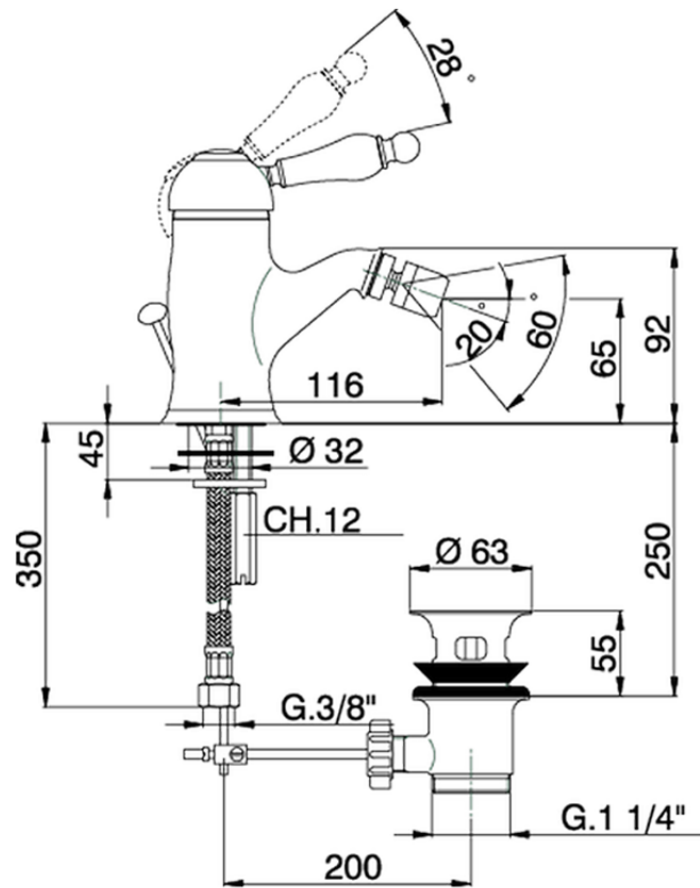

Miscelatore monocomando bidet CROISETTE\_CM000550

CM000550

<http://www.huberitalia.com/miscelatore-monocomando-bidet-croisette-cm000550>

2025-04-04