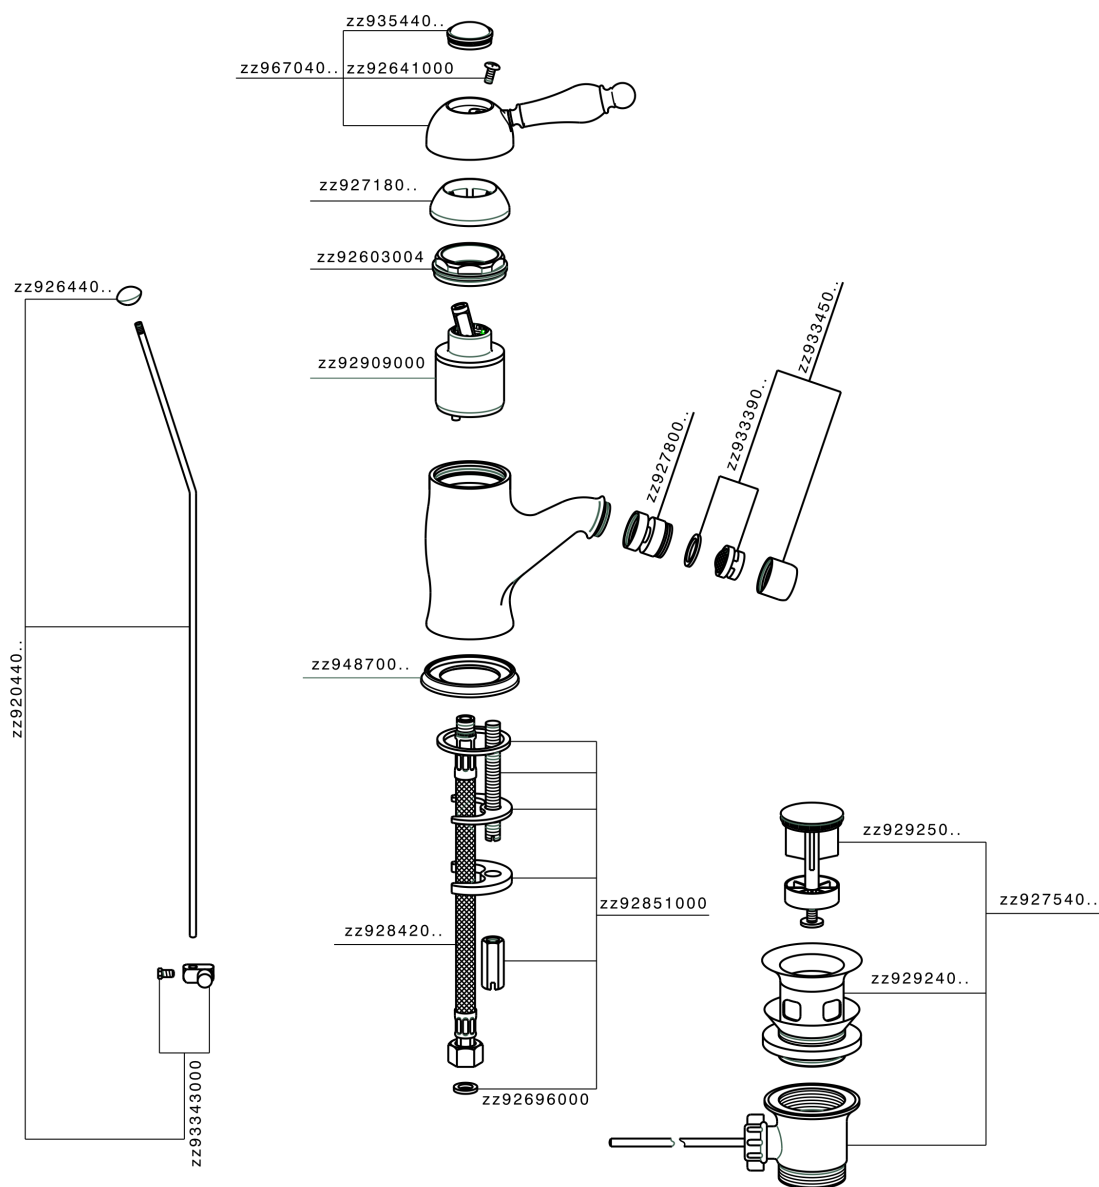

## Miscelatore monocomando bidet CROISSETTE\_CM000550

CM000550

<http://www.huberitalia.com/miscelatore-monocomando-bidet-croisette-cm000550>

2025-04-04