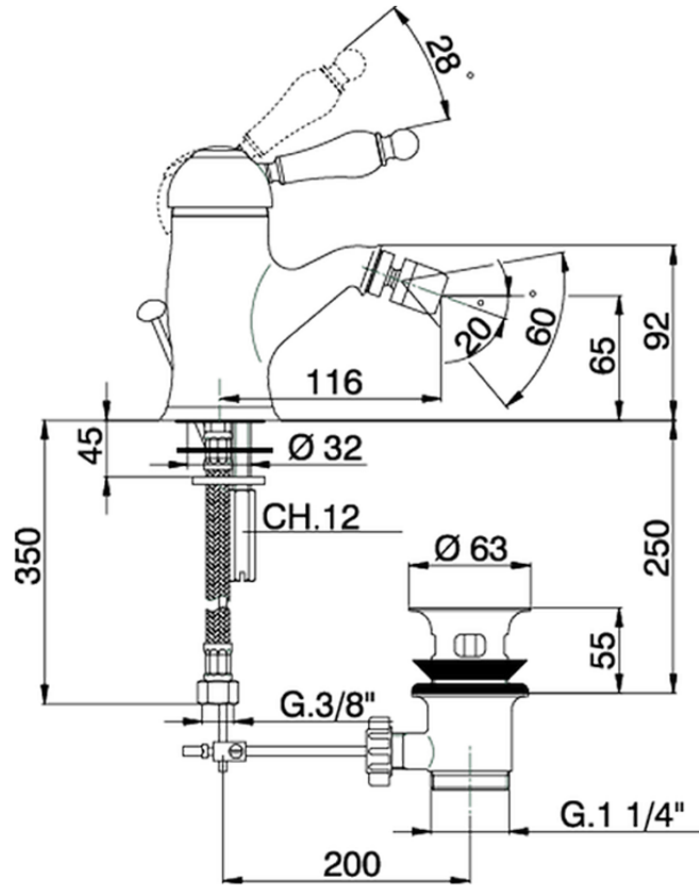

Miscelatore monocomando bidet CROISSETTE\_CM000550

CM000550

<http://www.huberitalia.com/miscelatore-monocomando-bidet-croisette-cm000550>

2025-04-04