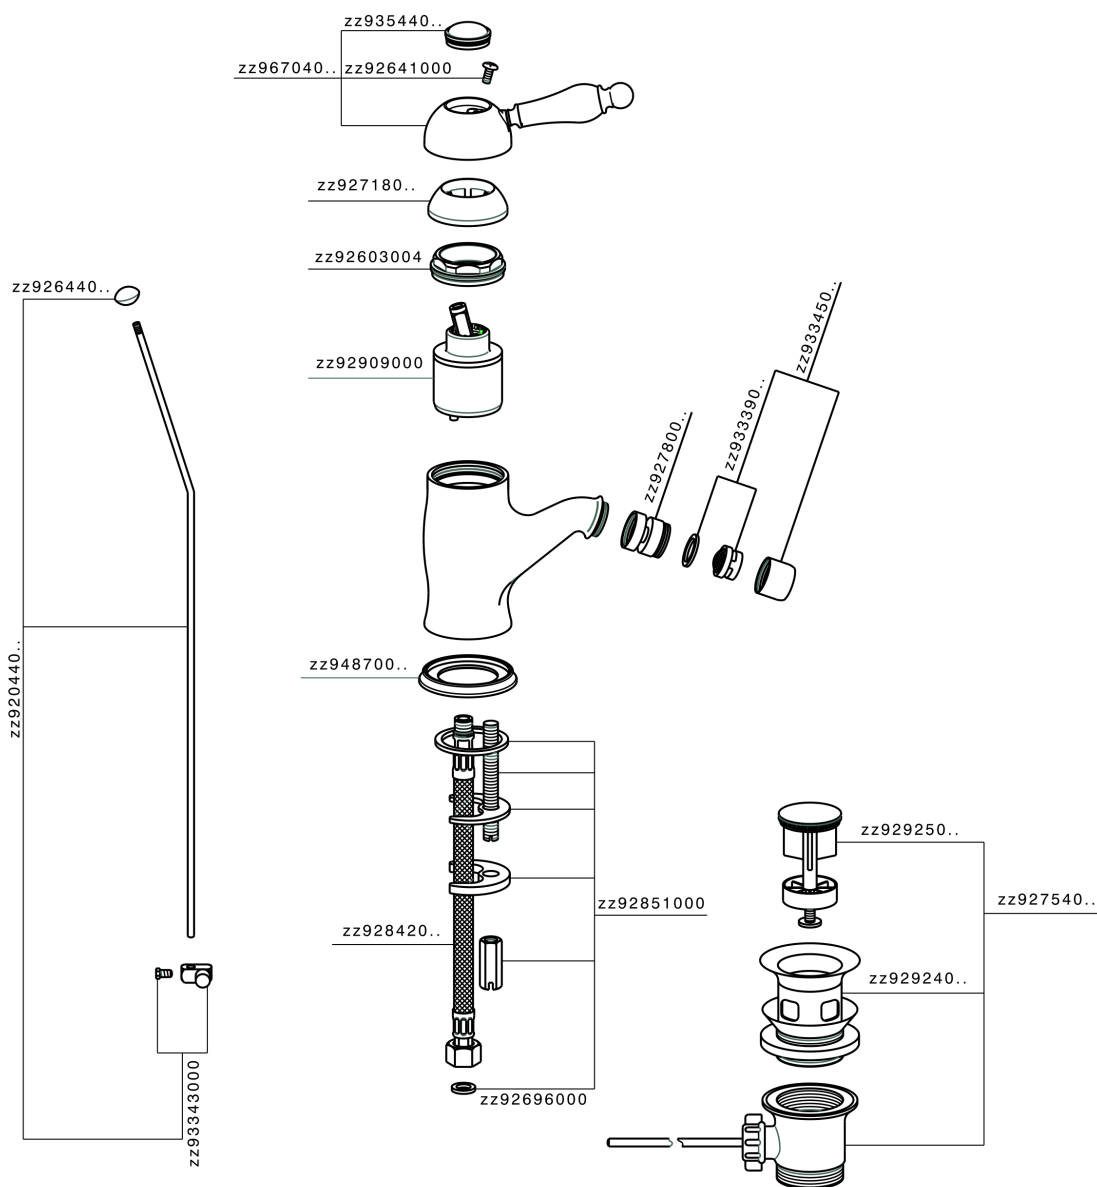

Miscelatore monocomando bidet CROISETTE_CM000550

MODELLO **CM000550**

Miscelatore monocomando bidet, con scarico automatico 1"1/4, flex inox G.3/8"

FINITURE DISPONIBILI

-  **21** 21 Cromo
-  **27** 27 Vecchio Bronzo
-  **2G** 2G Oro Antico
-  **2W** 2W Oro Spazzolato

CARATTERISTICHE

Ricambio Cartuccia **ZZ92909000**

Cartuccia Monocomando 43 mm

Miscelatore monocomando bidet CROISETTE_CM000550

CM000550

<http://www.huberitalia.com/miscelatore-monocomando-bidet-croisette-cm000550>