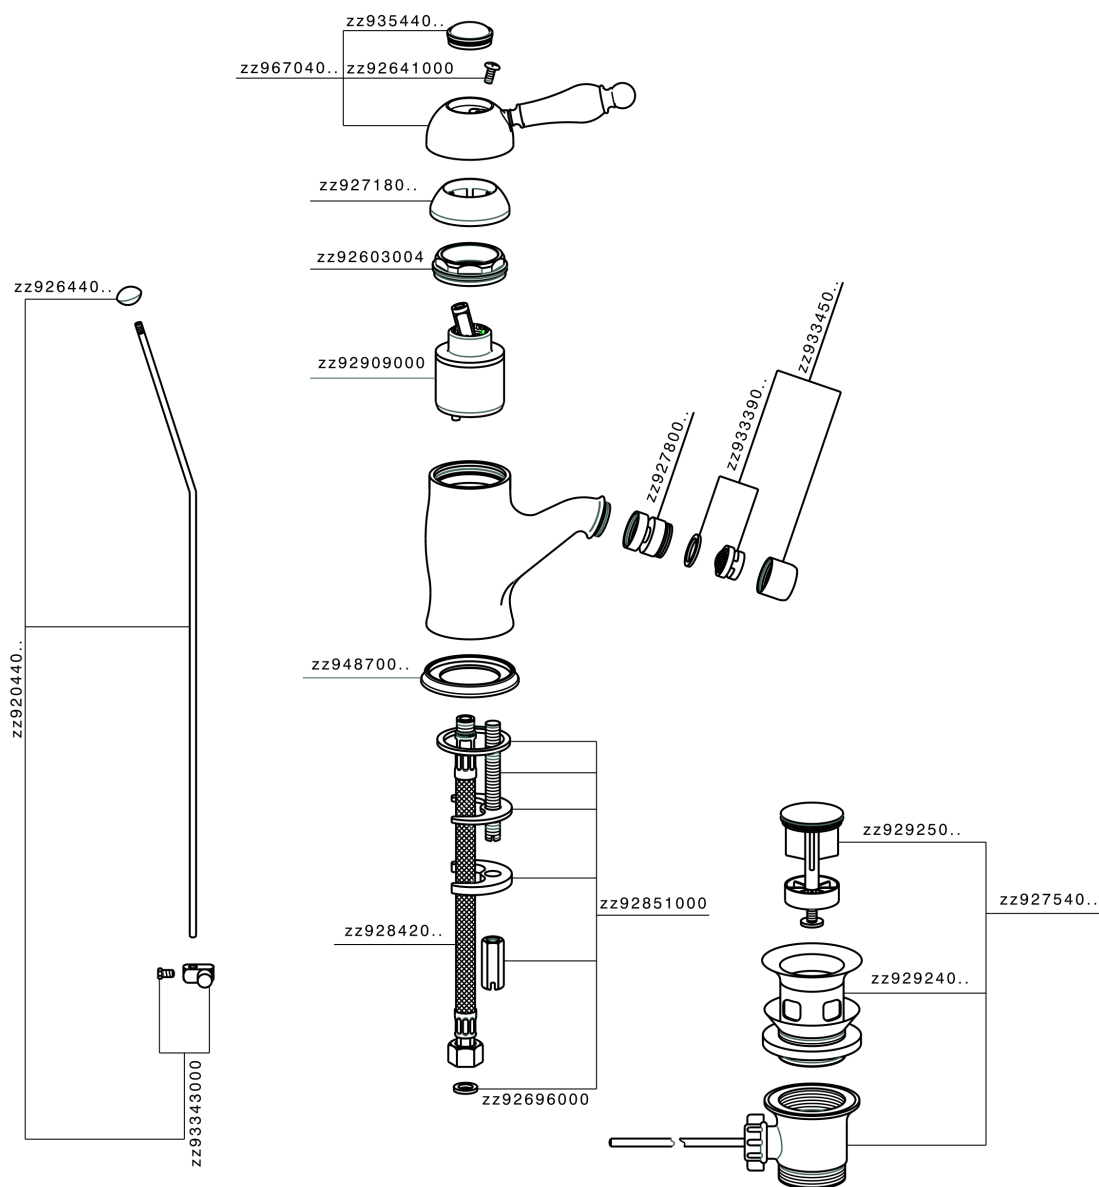

Miscelatore monocomando bidet CROISSETTE_CM000550

CM000550

<http://www.huberitalia.com/miscelatore-monocomando-bidet-croisette-cm000550>

2025-04-04