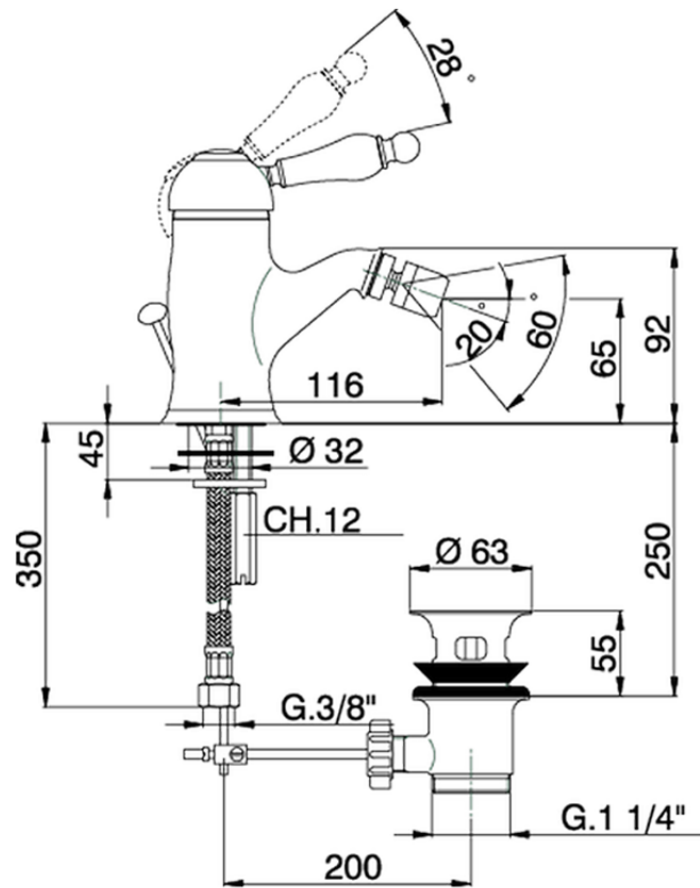

Miscelatore monocomando bidet CROISSETTE_CM000550

CM000550

<http://www.huberitalia.com/miscelatore-monocomando-bidet-croisette-cm000550>

2025-04-04