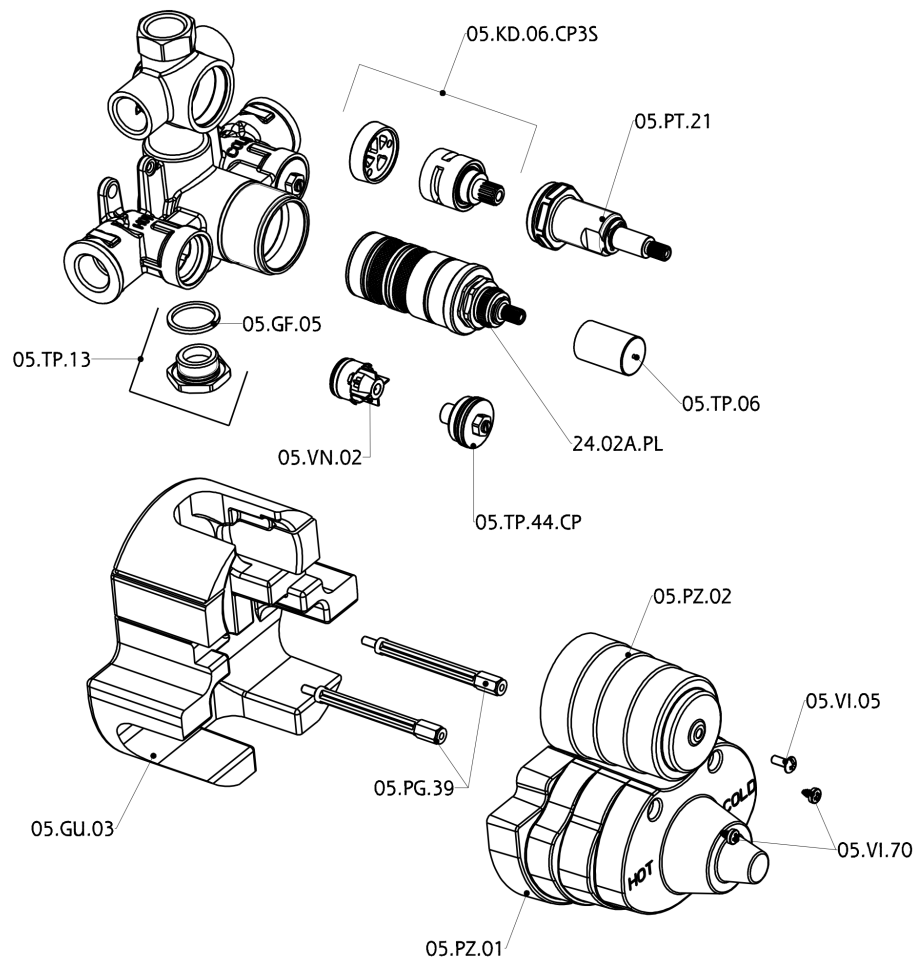

Parte incasso termostatico doccia 3 uscite INCASSO_ZB018201

ZB018201

<http://www.huberitalia.com/parte-incasso-termostatico-doccia-3-uscite-incasso-zb018201>

2025-04-04