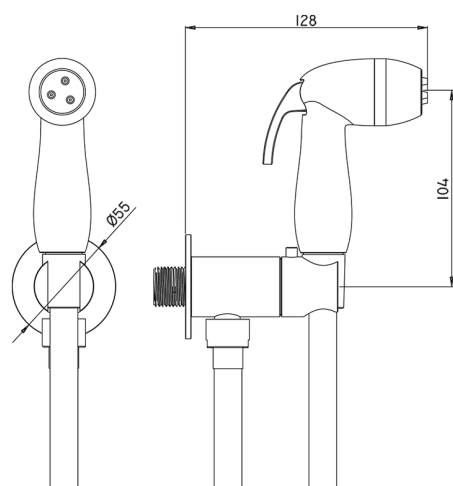

Set idroscopino completo COLLETTIVITÀ_NM007920

MODELLO **NM007920**

Set idroscopino completo, supporto murale tondo, apertura acqua singola, doccetta idroscopino in ABS, flex PVC 120 cm

FINITURE DISPONIBILI

CARATTERISTICHE

Doccetta idroscopino

Doccetta Idroscopino

Doccetta idroscopino monoforo, per la pulizia del sanitario.

2025-04-03