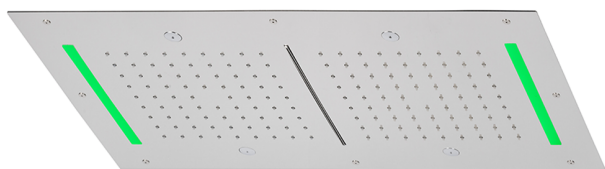

Soffione a soffitto con cromoterapia 700x400 mm ZEN_ZS1C0120

MODELLO **ZS1C0120**

Soffione a soffitto con cromoterapia 700x400 mm, funzioni 2 uscite pioggia, nebulizzazione, funzioni cascata, cromoterapia, con radiocomando incluso, acciaio inox AISI 304

FINITURE DISPONIBILI

- **40** 40 Nero Opaco
- **4Q** 4Q Bianco Opaco
- **5G** 5G Oro Rosa
- **D1** D1 Inox Spazzolato
- **D2** D2 Inox Lucido

CARATTERISTICHE

2024-12-22